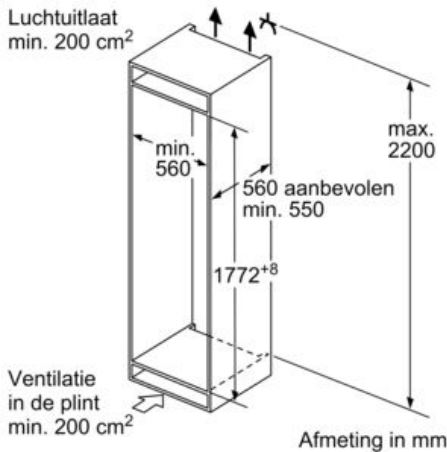

Afmetingen

- Afmetingen toestel (H x B x D): 177.2 x 54.1 x 54.5 cm
- Nismaat (H x B x D): 177.5 x 56 x 55 cm

Technische informatie

- Draairichting deur rechts, verwisselbaar
- Klimaatklasse: SN-ST
- Aansluitwaarde: 90 W
- Netspanning 220 - 240 V

Toebehoren

- eierhouder, Ijsblokjesbakje

Installatie

**iQ300, Integreerbare koel-
vriescombinatie met bottom-freezer,
177.2 x 54.1 cm, flat hinge
KI86NVFF0**

Maattekeningen

Afmeting in mm
Aanbeveling tussenruimtes voor vlakscharnier

F	R	X
16-19	0-3	2,5
20	0-1	3
	2-3	2,5
21	0-1	3
	2-3	2,5
22	0	4
	1	3,5
	2-3	3

De in de tabel aanbevolen tussenruimtes moeten worden aangehouden, om een botsingsvrije opening van de apparaatdeuren te waarborgen en beschadiging aan keukenmeubels te vermijden.

De aangegeven meubeldeurmaten gelden voor een deurnaad van 4 mm.

Afmeting in mm