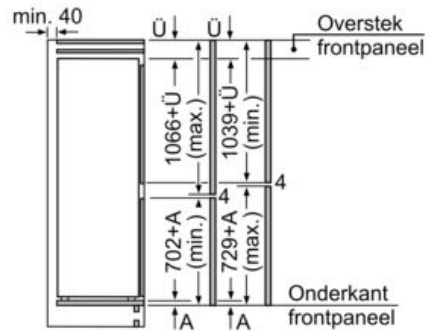

Afmetingen

- Afmetingen toestel (H x B x D): 177.2 x 54.1 x 54.5 cm
- Nismaat (H x B x D): 177.5 x 56 x 55 cm

Technische informatie

- Draairichting deur rechts, verwisselbaar
- Klimaatklasse: SN-ST
- Aansluitwaarde: 90 W
- Netspanning 220 - 240 V

Toebehoren

- eierhouder, Ijsblokjesbakje

Installatie

**iQ300, Integreerbare koel-
vriescombinatie met bottom-freezer,
177.2 x 54.1 cm, flat hinge
KI86NVFF0**

Maattekeningen

Afmeting in mm
Aanbeveling tussenruimtes voor vlakscharnier

F	R	X
16-19	0-3	2,5
20	0-1	3
	2-3	2,5
21	0-1	3
	2-3	2,5
22	0	4
	1	3,5
	2-3	3

De in de tabel aanbevolen tussenruimtes moeten worden aangehouden, om een botsingsvrije opening van de apparaatdeuren te waarborgen en beschadiging aan keukenmeubels te vermijden.