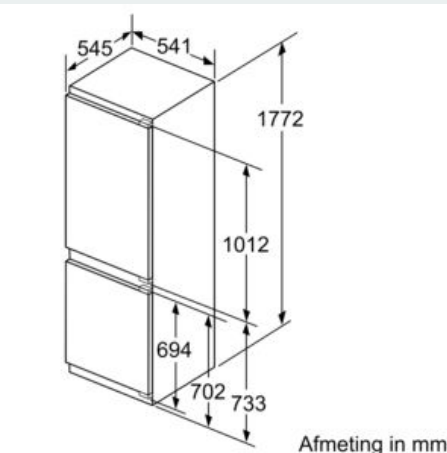

Afmetingen

- Afmetingen toestel (H x B x D): 177.2 x 54.1 x 54.5 cm
- Nismaat (H x B x D): 177.5 x 56 x 55 cm

Technische informatie

- Draairichting deur rechts, verwisselbaar
- Klimaatklasse: SN-ST
- Aansluitwaarde: 90 W
- Netspanning 220 - 240 V

Toebehoren

- eierhouder, Ijsblokjesbakje

Installatie

**iQ300, Integreerbare koel-
vriescombinatie met bottom-freezer,
177.2 x 54.1 cm, flat hinge
KI86NVFF0**

Maattekeningen

Afmeting in mm
Aanbeveling tussenruimtes voor vlakscharnier

F	R	X
16-19	0-3	2,5
20	0-1	3
	2-3	2,5
21	0-1	3
	2-3	2,5
22	0	4
	1	3,5
	2-3	3

De in de tabel aanbevolen tussenruimtes moeten worden aangehouden, om een botsingsvrije opening van de apparaatdeuren te waarborgen en beschadiging aan keukenmeubels te vermijden.

De aangegeven meubeldeurmaten gelden voor een deurnaad van 4 mm.

Afmeting in mm