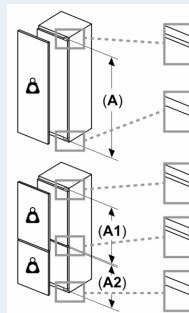

Afmetingen

- Afmetingen toestel (H x B x D): 177.2 x 54.1 x 54.8 cm
- Nismaat (H x B x D): 177.5 x 56 x 55 cm

Technische informatie

- Draairichting deur rechts, verwisselbaar
- Klimaatklasse: SN-ST
- Netspanning 220 - 240 V

Toebehoren

- eierhouder
- ijsblokjesbakje

**iQ300, Integreerbare
koel-vriescombinatie met
bottom-freezer, 177.2 x 54.1 cm,
Vlakscharnier
KI86NSFE0**

Maattekeningen

Afmeting in m

Luchtuitlaat
min. 200 cm²

Ventilatie
in de plint
min. 200 cm²

De aangegeven
voor een deur

Afmeting in m
Aanbeveling

De in de tabel
moeten worden
botsingsvrije
te waarborgen
keukenmeubel