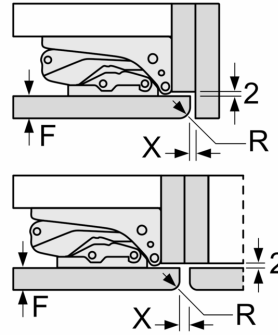

Afmetingen

- Afmetingen toestel (H x B x D): 177.2 x 55.8 x 54.8 cm
- Nismaat (H x B x D): 177.5 x 56 x 55 cm

Technische informatie

- Draairichting deur rechts, verwisselbaar
- Klimaatklasse: SN-ST
- Netspanning 220 - 240 V
- Lengte van spanningskabel: 230 cm

Toebehoren

- eierhouder
- ijsblokjesbakje
- KI86NSDDO

**iQ500, Integreerbare
koel-vriescombinatie met
bottom-freezer, 177.2 x 55.8 cm,
softClose vlakscharnier
KI86NSDDO**

Maattekeningen

Afmeting in mm

Maattekeningen

De aangegeven meubeldeurmaten gelden voor een deurnaad van 4 mm.
 Afmeting in mm

Afmeting in mm
 Aanbeveling tussenruimtes voor vlakscharnier

F	R	X
16-19	0-3	2,5
20	0-1	3
	2-3	2,5
21	0-1	3
	2-3	2,5
22	0	4
	1	3,5
	2-3	3