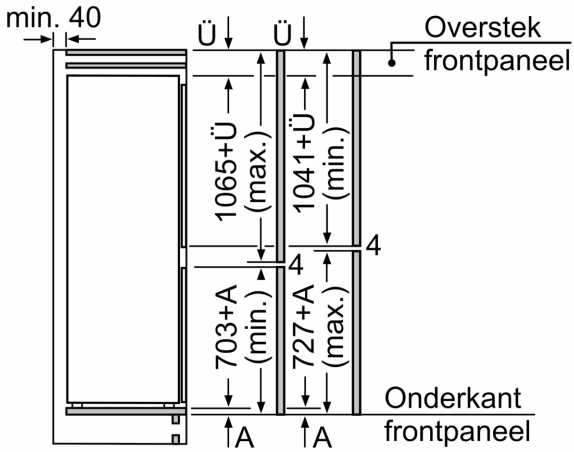

Afmetingen

- Afmetingen toestel (H x B x D): 177.2 x 55.8 x 54.8 cm
- Nismaat (H x B x D): 177.5 x 56 x 55 cm

Technische informatie

- Draairichting deur rechts, verwisselbaar
- Klimaatklasse: SN-ST
- Netspanning 220 - 240 V
- Lengte van spanningskabel: 230 cm

Toebehoren

- eierhouder
- ijsblokjesbakje
- KI86NSDDO

**iQ500, Integreerbare
koel-vriescombinatie met
bottom-freezer, 177.2 x 55.8 cm,
softClose vlakscharnier
KI86NSDDO**

Maattekeningen

Afmeting in mm

Maattekeningen

De aangegeven meubeldeurmaten gelden voor een deurnaad van 4 mm.
 Afmeting in mm

Afmeting in mm
 Aanbeveling tussenruimtes voor vlakscharnier

F	R	X
16-19	0-3	2,5
20	0-1	3
	2-3	2,5
21	0-1	3
	2-3	2,5
22	0	4
	1	3,5
	2-3	3