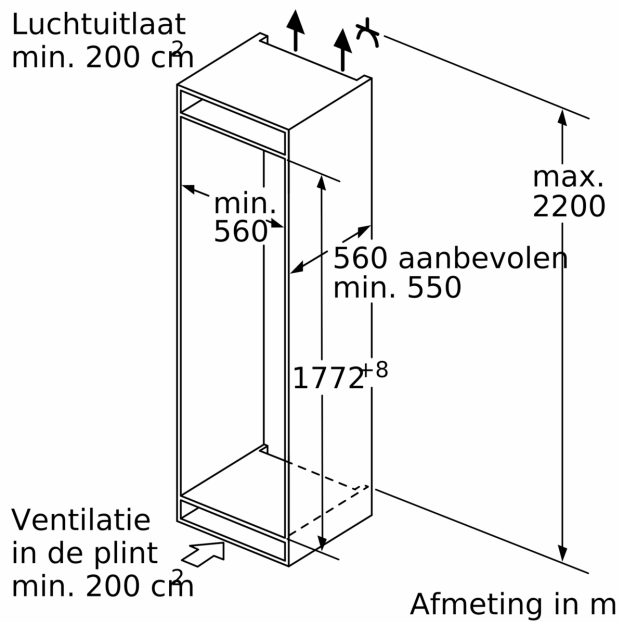

Kenmerken

Technische gegevens

Energieklasse:	D
Gemiddeld jaarlijks energieverbruik in kilowattuur per jaar (kWh/a): 186 kWh/annum	
Totale volume van de vriescompartimenten:	76 l
Totale volume van de koelcompartimenten:	184 l
Geluidsniveau:	35 dB(A) re 1 pW
Geluidsniveauroep:	B
Uitvoering:	Inbouw
Meubelkeur opties:	Mogelijk, maar optioneel
Hoogte:	1772 mm
Breedte:	558 mm
Diepte:	548 mm
Inbouwafmetingen:	1775.0 x 560 x 550 mm
Nettogewicht:	58.2 kg
Minimale smeltveiligheid:	10 A
Deurscharnier:	Rechts wisselbaar
Spanning:	220-240 V
Frequentie:	50 Hz
Lengte elektriciteits snoer:	230.0 cm
Aantal compressoren:	1
Aantal afzonderlijke koelsystemen:	2
Ventilator vriesgedeelte:	Neen
Scharnieren omkeerbaar:	Ja
Aantal verstelbare draagplateaux in koelgedeelte:	2
Plateaux voor flessen:	Ja
No-frost systeem:	Vriezer
Type installatie:	Volledig geïntegreerd

Afmetingen

- Afmetingen toestel (H x B x D): 177.2 x 55.8 x 54.8 cm
- Nismaat (H x B x D): 177.5 x 56 x 55 cm

Technische informatie

- Draairichting deur rechts, verwisselbaar
- Klimaatklasse: SN-ST
- Netspanning 220 - 240 V
- Lengte van spanningskabel: 230 cm

Toebehoren

- eierhouder
- ijsblokjesbakje
- KI86NSDDO

**iQ500, Integreerbare
koel-vriescombinatie met
bottom-freezer, 177.2 x 55.8 cm,
softClose vlakscharnier
KI86NSDDO**

Maattekeningen

Afmeting in mm

Maattekeningen

De aangegeven meubeldeurmaten gelden voor een deurnaad van 4 mm.
 Afmeting in mm

Afmeting in mm
 Aanbeveling tussenruimtes voor vlakscharnier

F	R	X
16-19	0-3	2,5
20	0-1	3
	2-3	2,5
21	0-1	3
	2-3	2,5
22	0	4
	1	3,5
	2-3	3