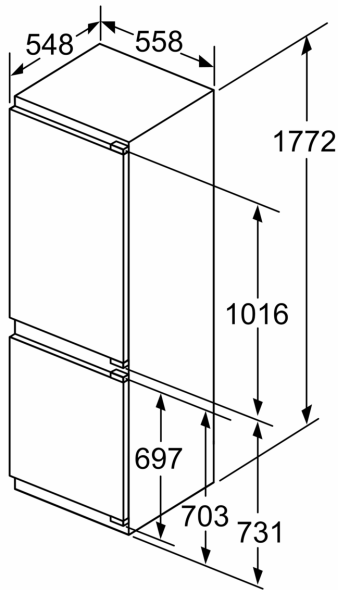

Afmetingen

- Afmetingen toestel (H x B x D): 177.2 x 55.8 x 54.8 cm
- Nismaat (H x B x D): 177.5 x 56 x 55 cm

Technische informatie

- Draairichting deur rechts, verwisselbaar
- Klimaatklasse: SN-ST
- Netspanning 220 - 240 V
- Lengte van spanningskabel: 230 cm

Toebehoren

- eierhouder
- ijsblokjesbakje
- KI86NSDDO

**iQ500, Integreerbare
koel-vriescombinatie met
bottom-freezer, 177.2 x 55.8 cm,
softClose vlakscharnier
KI86NSDDO**

Maattekeningen

Afmeting in mm

Maattekeningen

De aangegeven meubeldeurmaten gelden voor een deurnaad van 4 mm.
 Afmeting in mm

Afmeting in mm
 Aanbeveling tussenruimtes voor vlakscharnier

F	R	X
16-19	0-3	2,5
20	0-1	3
	2-3	2,5
21	0-1	3
	2-3	2,5
22	0	4
	1	3,5
	2-3	3