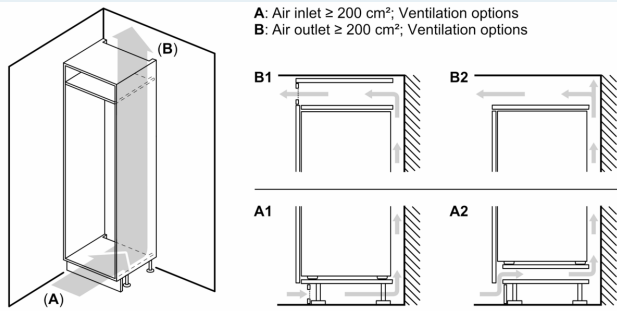

Afmetingen

- Afmetingen toestel (H x B x D): 177.2 x 55.8 x 54.8 cm
- Nismaat (H x B x D): 177.5 x 56 x 55 cm

Technische informatie

- Draairichting deur rechts, verwisselbaar
- Klimaatklasse: SN-ST
- Netspanning 220 - 240 V
- Lengte van spanningskabel: 230 cm

Toebehoren

- eierhouder
- ijsblokjesbakje
- KI86NSDDO

**iQ500, Integreerbare
koel-vriescombinatie met
bottom-freezer, 177.2 x 55.8 cm,
softClose vlakscharnier
KI86NSDDO**

Maattekeningen

Afmeting in mm

Maattekeningen