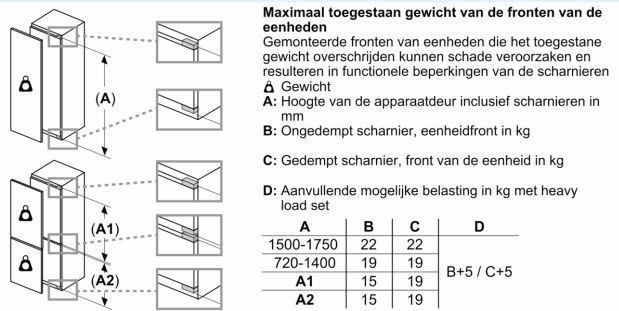

Afmetingen

- Afmetingen toestel (H x B x D): 177.2 x 55.8 x 54.8 cm
- Nismaat (H x B x D): 177.5 x 56 x 55 cm

Technische informatie

- Draairichting deur rechts, verwisselbaar
- Klimaatklasse: SN-ST
- Netspanning 220 - 240 V
- Lengte van spanningskabel: 230 cm

Toebehoren

- eierhouder
- ijsblokjesbakje
- KI86NSDDO

**iQ500, Integreerbare
koel-vriescombinatie met
bottom-freezer, 177.2 x 55.8 cm,
softClose vlakscharnier
KI86NSDDO**

Maattekeningen

Afmeting in mm

Maattekeningen