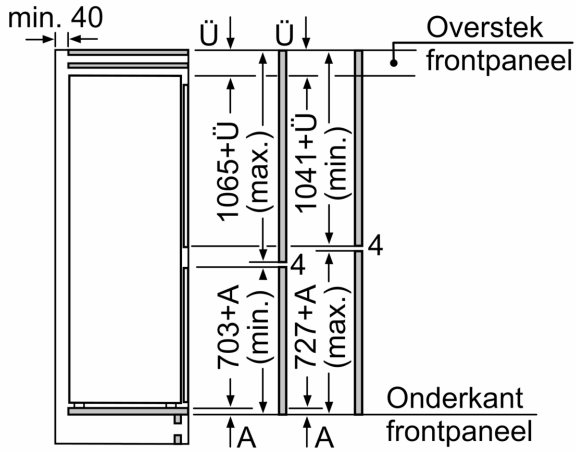

### Afmetingen

- Afmetingen toestel (H x B x D): 177.2 x 55.8 x 54.8 cm
- Nismaat (H x B x D): 177.5 x 56 x 55 cm

A	B	C	D
1500-1750	22	22	
720-1400	19	19	B+5 / C+5
A1	15	19	
A2	15	19	

Afmeting in mm

Luchtuitlaat  
min. 200 cm

Maattekeningen

De aangegeven meubeldeurmaten gelden voor een deurnaad van 4 mm.  
Afmeting in mm

Afmeting in mm  
Aanbeveling tussenruimtes voor vlakscharnier

F	R	X
16-19	0-3	2,5
20	0-1	3
	2-3	2,5
21	0-1	3
	2-3	2,5
22	0	4
	1	3,5
	2-3	3

De in de tabel aanbevolen tussenruimtes moeten worden aangehouden, om een botsingsvrije opening van de apparaatdeuren te waarborgen en beschadiging aan keukenmeubels te vermijden.