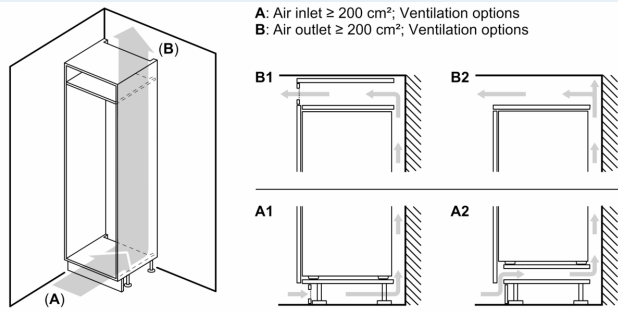

### Afmetingen

- Afmetingen toestel (H x B x D): 177.2 x 55.8 x 54.8 cm
- Nismaat (H x B x D): 177.5 x 56 x 55 cm

### Technische informatie

- Draairichting deur rechts, verwisselbaar
- In de hoogte verstelbare voetjes vooraan, rolwielletjes achteraan
- Lengte van spanningskabel: 230 cm
- Klimaatklasse: SN-ST
- Netspanning 220 - 240 V

### Toebehoren

- eierhouder

- ijsblokjesbakje

**iQ500, Integreerbare  
koel-vriescombinatie met  
bottom-freezer, 177.2 x 55.8 cm,  
softClose vlakscharnier  
KI86NSDC0**

Maattekeningen

**Maximaal toegestaan gewicht van de fronten van de eenheden**  
Gemonteerde fronten van eenheden die het toegestane gewicht overschrijden kunnen schade veroorzaken en resulteren in functionele beperkingen van de scharnieren