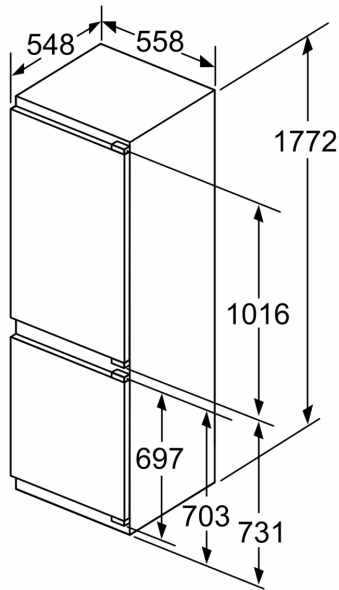

### Afmetingen

- Afmetingen toestel (H x B x D): 177.2 x 55.8 x 54.8 cm
- Nismaat (H x B x D): 177.5 x 56 x 55 cm

### Toebehoren

- eierhouder

- ijsblokjesbakje

**iQ500, Integreerbare  
koel-vriescombinatie met  
bottom-freezer, 177.2 x 55.8 cm,  
softClose vlakscharnier  
KI86NSDC0**

Maattekeningen

**Maximaal toegestaan gewicht van de fronten van de eenheden**  
Gemonteerde fronten van eenheden die het toegestane gewicht overschrijden kunnen schade veroorzaken en resulteren in functionele beperkingen van de scharnieren

**Δ Gewicht**  
A: Hoogte van de apparaatdeur inclusief scharnieren in mm  
B: Ongedempt scharnier, eenheidfront in kg  
C: Gedempt scharnier, front van de eenheid in kg  
D: Aanvullende mogelijke belasting in kg met heavy load set

A	B	C	D
1500-1750	22	22	
720-1400	19	19	B+5 / C+5
A1	15	19	
A2	15	19	

Afmeting in mm

Luchtuitlaat  
min. 200 cm

Maattekeningen

De aangegeven meubeldeurmaten gelden voor een deurnaad van 4 mm.  
Afmeting in mm