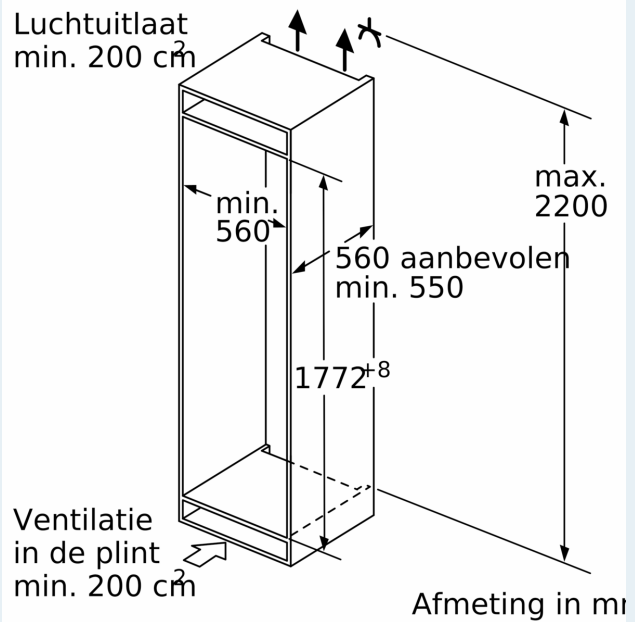

Luchtuitlaat
min. 200 cm