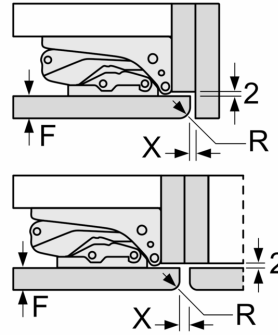

A	B	C	D
1500-1750	22	22	
720-1400	19	19	B+5 / C+5
A1	15	19	
A2	15	19	

Afmeting in mm

Luchtuitlaat  
min. 200 cm

Maattekeningen

De aangegeven meubeldeurmaten gelden voor een deurnaad van 4 mm.  
Afmeting in mm

Afmeting in mm  
Aanbeveling tussenruimtes voor vlakscharnier

F	R	X
16-19	0-3	2,5
20	0-1	3
	2-3	2,5
21	0-1	3
	2-3	2,5
22	0	4
	1	3,5
	2-3	3

De in de tabel aanbevolen tussenruimtes moeten worden aangehouden, om een botsingsvrije opening van de apparaatdeuren te waarborgen en beschadiging aan keukenmeubels te vermijden.