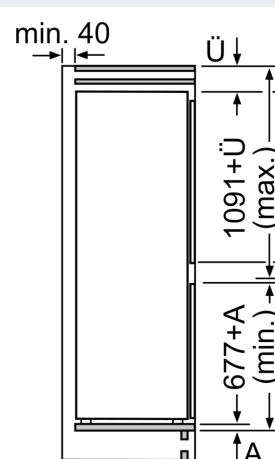

Afmetingen

- Afmetingen toestel (H x B x D): 177.2 x 54.1 x 54.8 cm
- Nismaat (H x B x D): 177.5 x 56 x 55 cm

Technische informatie

- Draairichting deur rechts, verwisselbaar
- Klimaatklasse: SN-ST
- Netspanning 220 - 240 V

Toebehoren

- eierhouder
- ijsblokjesbakje

**iQ100, Integreerbare
koel-vriescombinatie met
bottom-freezer, 177.2 x 54.1 cm,
Glijcharnier
KI86NNSE0**

Maattekeningen

De aangegeven meuk
voor een deurnaad va