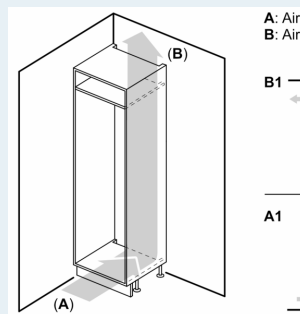

Afmetingen

- Afmetingen toestel (H x B x D): 177.2 x 54.1 x 54.8 cm
- Nismaat (H x B x D): 177.5 x 56 x 55 cm

Technische informatie

- Draairichting deur rechts, verwisselbaar
- Klimaatklasse: SN-ST
- Netspanning 220 - 240 V

Toebehoren

- eierhouder
- ijsblokjesbakje

**iQ100, Integreerbare
koel-vriescombinatie met
bottom-freezer, 177.2 x 54.1 cm,
Glijcharnier
KI86NNSE0**

Maattekeningen

De aangegeven meuk
voor een deurnaad va