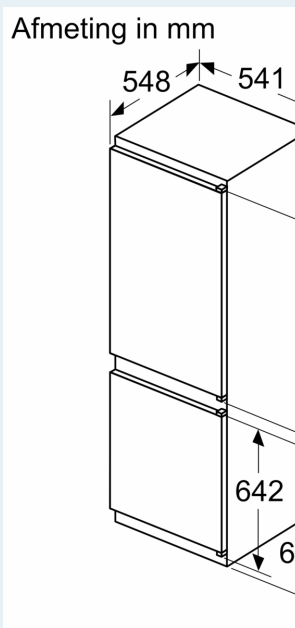

Afmetingen

- Afmetingen toestel (H x B x D): 177.2 x 54.1 x 54.8 cm
- Nismaat (H x B x D): 177.5 x 56 x 55 cm

Technische informatie

- Draairichting deur rechts, verwisselbaar
- Klimaatklasse: SN-ST
- Netspanning 220 - 240 V

Toebehoren

- eierhouder
- ijsblokjesbakje

**iQ100, Integreerbare
koel-vriescombinatie met
bottom-freezer, 177.2 x 54.1 cm,
Glijcharnier
KI86NNSE0**

Maattekeningen

De aangegeven meuk
voor een deurnaad va