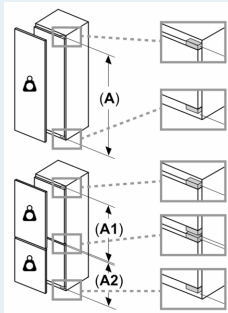

Afmetingen

- Afmetingen toestel (H x B x D): 177.2 x 55.8 x 54.8 cm
- Nismaat (H x B x D): 177.5 x 56 x 55 cm

Technische informatie

- Draairichting deur rechts, verwisselbaar
- Klimaatklasse: SN-ST
- Netspanning 220 - 240 V
- Lengte van spanningskabel: 230 cm

Toebehoren

- boterdoos
- eierhouder ijsblokjesbakje

**iQ500, Integreerbare
koel-vriescombinatie met
bottom-freezer, 177.2 x 55.8 cm,
softClose vlakscharnier
KI86NEDDO**

Maattekeningen

Afmeting in mm

Luchtuitlaat
min. 200 cm²