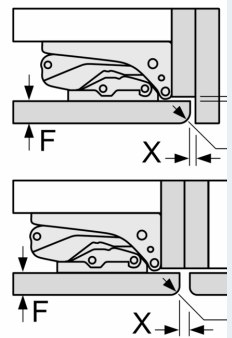

Afmetingen

- Afmetingen toestel (H x B x D): 177.2 x 55.8 x 54.8 cm
- Nismaat (H x B x D): 177.5 x 56 x 55 cm

Technische informatie

- Draairichting deur rechts, verwisselbaar
- Klimaatklasse: SN-ST
- Netspanning 220 - 240 V
- Lengte van spanningskabel: 230 cm

Toebehoren

- boterdoos
- eierhouder ijsblokjesbakje

**iQ500, Integreerbare
koel-vriescombinatie met
bottom-freezer, 177.2 x 55.8 cm,
softClose vlakscharnier
KI86NEDDO**

Maattekeningen

Afmeting in mm

Luchtuitlaat
min. 200 cm²

Ventilatie
in de plint
min. 200 cm²

Afmeting in mm
Aanbeveling tuss

De in de tabel a
moeten worden a
botsingsvrije ope
te waarborgen en
keukenmeubels t