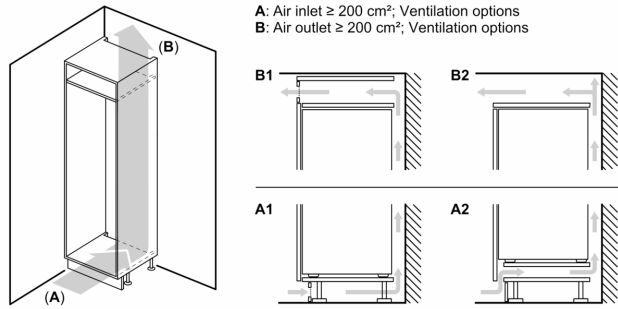

iQ500, Integreerbare koelkast met diepvriesgedeelte, 177.5 x 56 cm, softClose vlakscharnier KI82LADD0

Maattekeningen