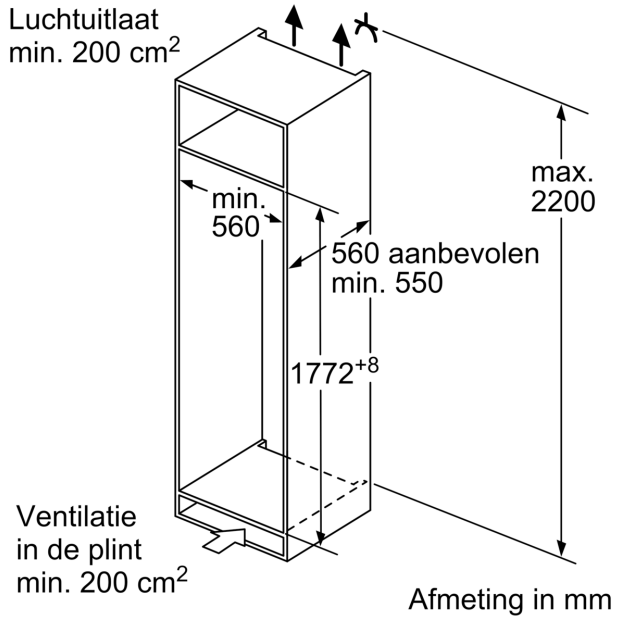

#### Afmetingen

- Afmetingen toestel (H x B x D): 177.2 x 55.8 x 54.8 cm
- Nismaat (H x B x D): 177.5 x 56 x 55 cm

### Maattekeningen

$\Delta$ : Gewicht

A: Hoogte van de apparaatdeur inclusief scharnieren in mm

B: Ongedempt scharnier, eenheidfront in kg

C: Gedempt scharnier, front van de eenheid in kg

D: Aanvullende mogelijke belasting in kg met heavy load set

### Afmeting in mm

Afmeting in mm

Maattekeningen

Afmeting in mm  
Aanbeveling tussenruimtes voor vlakscharnier

F	R	X
16-19	0-3	2,5
20	0-1	3
	2-3	2,5
21	0-1	3
	2-3	2,5
22	0	4
	1	3,5
	2-3	3

De in de tabel aanbevolen tussenruimtes moeten worden aangehouden, om een botsingsvrije opening van de apparaatdeuren te waarborgen en beschadiging aan keukenmeubels te vermijden.