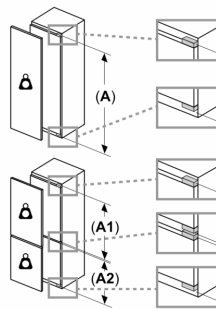

iQ500, Integreerbare koelkast met diepvriesgedeelte, 177.5 x 56 cm, softClose vlakscharnier KI82LADD0

Maattekeningen