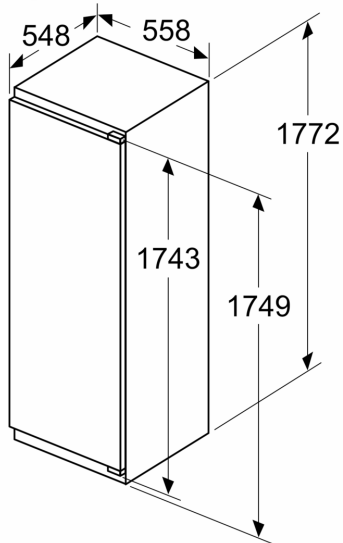

Afmeting in mm