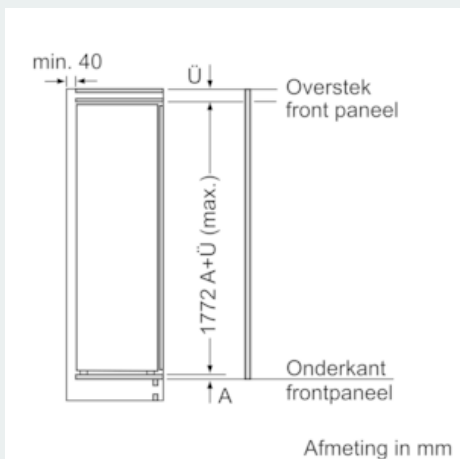

iQ500, Integreerbare koelkast met diepvriesgedeelte, 177.5 x 56 cm KI82LAD40

Maattekeningen

Maximaal toegestaan gewicht van de meubelfronten

Gemonteerde meubeldeuren, die het toegestane gewicht overschrijden, kunnen tot beschadigingen en functiebeperkingen van het scharnier leiden.

T: Apparaatdeur- hoogte inclusief scharnieren in mm:	ongedempt scharnier, deur in kg:	gedempte scharnier, deur in kg:
1500-1750	22	22

Afmeting in mm

Aanbeveling tussenruimtes voor vlakscharnier

F	R	X
16-19	0-3	2,5
20	0-1	3
	2-3	2,5
21	0-1	3
	2-3	2,5
22	0	4
	1	3,5
	2-3	3

De in de tabel aanbevolen tussenruimtes moeten worden aangehouden, om een botsingsvrije opening van de apparaatdeuren te waarborgen en beschadiging aan keukenmeubels te vermijden.