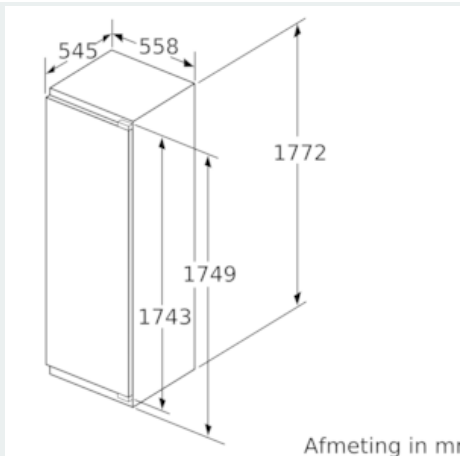

iQ500, Integreerbare koelkast met diepvriesgedeelte, 177.5 x 56 cm KI82LAD40

Maattekeningen

Maximaal toegestaan gewicht van de meubelfronten

Gemonteerde meubeldeuren, die het toegestane gewicht overschrijden, kunnen tot beschadigingen en functiebeperkingen van het scharnier leiden.

T: Apparaatdeur- hoogte inclusief scharnieren in mm:	ongedempt scharnier, deur in kg:	gedempte scharnier, deur in kg:
1500-1750	22	22

Afmeting in mm

Aanbeveling tussenruimtes voor vlakscharnier

F	R	X
16-19	0-3	2,5
20	0-1	3
	2-3	2,5
21	0-1	3
	2-3	2,5
22	0	4
	1	3,5
	2-3	3

De in de tabel aanbevolen tussenruimtes moeten worden aangehouden, om een botsingsvrije opening van de apparaatdeuren te waarborgen en beschadiging aan keukenmeubels te vermijden.