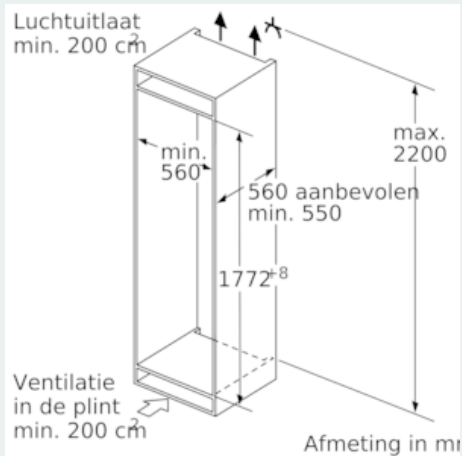

iQ500, Integreerbare koelkast met diepvriesgedeelte, 177.5 x 56 cm KI82LAD40

Maattekeningen

Maximaal toegestaan gewicht van de meubelfronten

Gemonteerde meubeldeuren, die het toegestane gewicht overschrijden, kunnen tot beschadigingen en functiebeperkingen van het scharnier leiden.

T: Apparaatdeur- hoogte inclusief scharnieren in mm:	ongedempt scharnier, deur in kg:	gedempte scharnier, deur in kg:
1500-1750	22	22

Afmeting in mm

Aanbeveling tussenruimtes voor vlakscharnier

F	R	X
16-19	0-3	2,5
20	0-1	3
	2-3	2,5
21	0-1	3
	2-3	2,5
22	0	4
	1	3,5
	2-3	3

De in de tabel aanbevolen tussenruimtes moeten worden aangehouden, om een botsingsvrije opening van de apparaatdeuren te waarborgen en beschadiging aan keukenmeubels te vermijden.