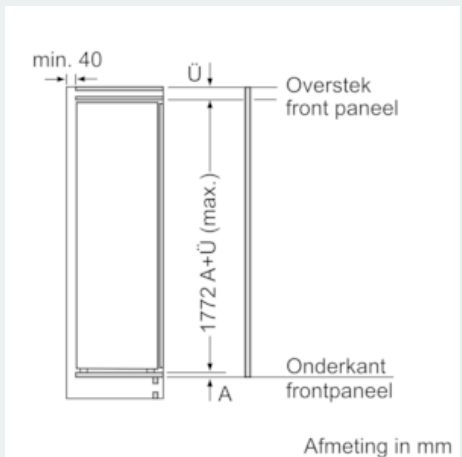

**iQ500, Integreerbare koelkast met diepvriesgedeelte, 177.5 x 56 cm
KI82LAD30**

Maattekeningen

Maximaal toegestaan gewicht van de meubelfronten

Gemonteerde meubeldeuren, die het toegestane gewicht overschrijden, kunnen tot beschadigingen en functiebeperkingen van het scharnier leiden.

T: Apparaatdeur- hoogte inclusief scharnieren in mm:	ongedempt scharnier, deur in kg:	gedempte scharnier, deur in kg:
1500-1750	22	22

Afmeting in mm
Aanbeveling tussenruimtes voor vlakscharnier

F	R	X
16-19	0-3	2,5
20	0-1	3
	2-3	2,5
21	0-1	3
	2-3	2,5
22	0	4
	1	3,5
	2-3	3

De in de tabel aanbevolen tussenruimtes moeten worden aangehouden, om een botsingsvrije opening van de apparaatdeuren te waarborgen en beschadiging aan keukenmeubels te vermijden.