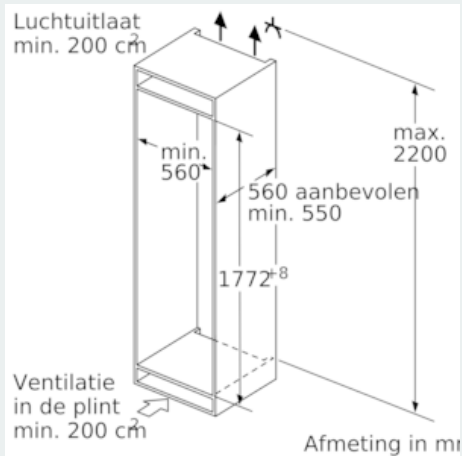

**iQ500, Integreerbare koelkast met diepvriesgedeelte, 177.5 x 56 cm
KI82LAD30**

Maattekeningen

Maximaal toegestaan gewicht van de meubelfronten

Gemonteerde meubeldeuren, die het toegestane gewicht overschrijden, kunnen tot beschadigingen en functiebeperkingen van het scharnier leiden.

T: Apparaatdeur- hoogte inclusief scharnieren in mm:	ongedempt scharnier, deur in kg:	gedempte scharnier, deur in kg:
1500-1750	22	22

Afmeting in mm
Aanbeveling tussenruimtes voor vlakscharnier

F	R	X
16-19	0-3	2,5
20	0-1	3
	2-3	2,5
21	0-1	3
	2-3	2,5
22	0	4
	1	3,5
	2-3	3

De in de tabel aanbevolen tussenruimtes moeten worden aangehouden, om een botsingsvrije opening van de apparaatdeuren te waarborgen en beschadiging aan keukenmeubels te vermijden.