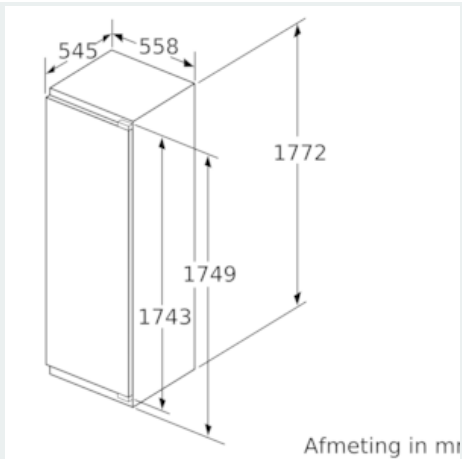

**iQ500, Integreerbare koelkast met diepvriesgedeelte, 177.5 x 56 cm
KI82LAD30**

Maattekeningen

Maximaal toegestaan gewicht van de meubelfronten

Gemonteerde meubeldeuren, die het toegestane gewicht overschrijden, kunnen tot beschadigingen en functiebeperkingen van het scharnier leiden.

T: Apparaatdeur- hoogte inclusief scharnieren in mm:	ongedempt scharnier, deur in kg:	gedempte scharnier, deur in kg:
1500-1750	22	22

Afmeting in mm
Aanbeveling tussenruimtes voor vlakscharnier

F	R	X
16-19	0-3	2,5
20	0-1	3
	2-3	2,5
21	0-1	3
	2-3	2,5
22	0	4
	1	3,5
	2-3	3

De in de tabel aanbevolen tussenruimtes moeten worden aangehouden, om een botsingsvrije opening van de apparaatdeuren te waarborgen en beschadiging aan keukenmeubels te vermijden.