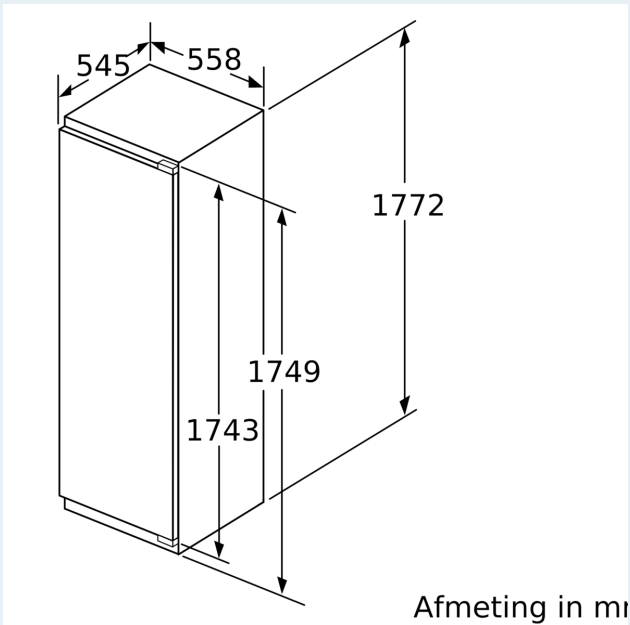

## Afmetingen

- Afmetingen toestel (H x B x D): 177.2 x 55.8 x 54.5 cm
- Nismaat (H x B x D): 177.5 x 56 x 55 cm

## Toebehoren

- eierhouder
- ijsblokjesbakje flessenkam in deurvak

**iQ700, Integreerbare koelkast met diepvriesgedeelte, 177.5 x 56 cm, softClose vlakscharnier KI82FSDE0**

**Maximaal toegestaan gewicht van de fronten van de eenheden**  
 Gemonteerde fronten van eenheden die het toegestane gewicht overschrijden kunnen schade veroorzaken en resulteren in functionele beperkingen van de scharnieren

A	B	C	D
1500-1750	22	22	
720-1400	19	19	B+5 / C+5
A1	15	19	
A2	15	19	

Afmeting in mm

Maximaal toegestaan gewicht van de meubelfronten

Gemonteerde meubeldeuren, die het toegestane gewicht overschrijden, kunnen tot beschadigingen en functiebeperkingen van het scharnier leiden.