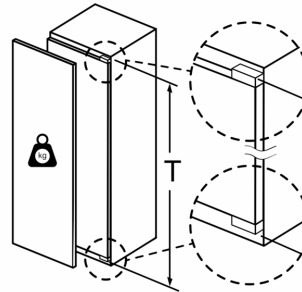

## Afmetingen

- Afmetingen toestel (H x B x D): 177.2 x 55.8 x 54.5 cm
- Nismaat (H x B x D): 177.5 x 56 x 55 cm

$\Delta$ : Gewicht  
 A: Hoogte van de apparaatdeur inclusief scharnieren in mm  
 B: Ongedempt scharnier, eenheidfront in kg  
 C: Gedempt scharnier, front van de eenheid in kg  
 D: Aanvullende mogelijke belasting in kg met heavy load set

A	B	C	D
1500-1750	22	22	
720-1400	19	19	B+5 / C+5
A1	15	19	
A2	15	19	

Afmeting in mm

Maximaal toegestaan gewicht van de meubelfronten

Gemonteerde meubeldeuren, die het toegestane gewicht overschrijden, kunnen tot beschadigingen en functiebeperkingen van het scharnier leiden.