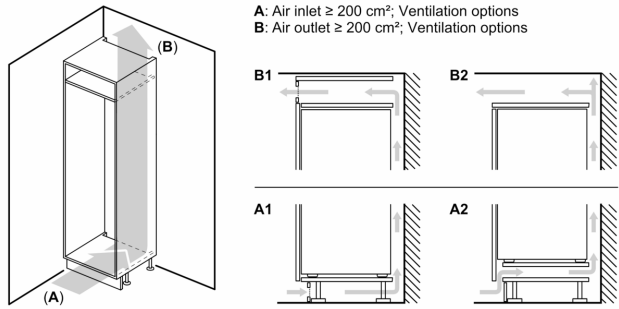

iQ700, Integreerbare koelkast met diepvriesgedeelte, 177.5 x 56 cm, softClose vlakscharnier KI82FSDE0