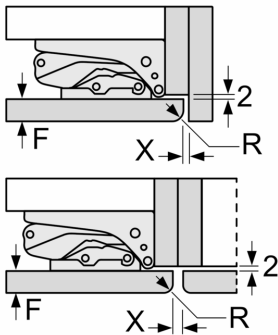

A	B	C	D
1500-1750	22	22	
720-1400	19	19	B+5 / C+5
A1	15	19	
A2	15	19	

Afmeting in mm

Maximaal toegestaan gewicht van de meubelfronten

Gemonteerde meubeldeuren, die het toegestane gewicht overschrijden, kunnen tot beschadigingen en functiebeperkingen van het scharnier leiden.

T: Apparaatdeur- hoogte inclusief scharnieren in mm:	ongedempt scharnier, deur in kg:	gedempte scharnier, deur in kg:
1500-1750	22	22

Afmeting in mm  
Aanbeveling tussenruimtes voor vlakscharnier

F	R	X
16-19	0-3	2,5
20	0-1	3
	2-3	2,5
21	0-1	3
	2-3	2,5
22	0	4
	1	3,5
	2-3	3