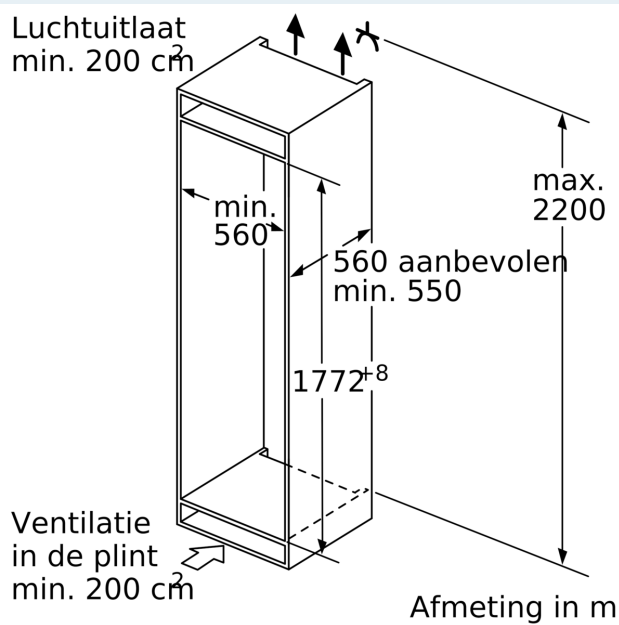

Maximaal toegestaan gewicht van de fronten van de eenheden
Gemonteerde fronten van eenheden die het toegestane gewicht overschrijden kunnen schade veroorzaken en resulteren in functionele beperkingen van de scharnieren

Δ : Gewicht
A: Hoogte van de apparaatdeur inclusief scharnieren in mm
B: Ongedempt scharnier, eenheidfront in kg
C: Gedempt scharnier, front van de eenheid in kg
D: Aanvullende mogelijke belasting in kg met heavy load set

A	B	C	D
1500-1750	22	22	
720-1400	19	19	B+5 / C+5
A1	15	19	
A2	15	19