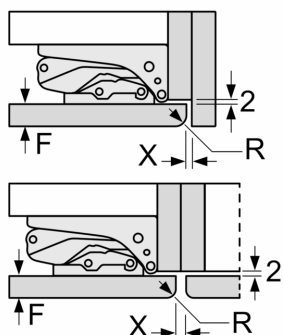

Δ : Gewicht
 A: Hoogte van de apparaatdeur inclusief scharnieren in mm
 B: Ongedempt scharnier, eenheidfront in kg
 C: Gedempt scharnier, front van de eenheid in kg
 D: Aanvullende mogelijke belasting in kg met heavy load set

A	B	C	D
1500-1750	22	22	
720-1400	19	19	B+5 / C+5
A1	15	19	
A2	15	19	

Afmeting in mm

Maximaal toegestaan gewicht van de meubelfronten

Gemonteerde meubeldeuren, die het toegestane gewicht overschrijden, kunnen tot beschadigingen en functiebeperkingen van het scharnier leiden.

T: Apparaatdeur- hoogte inclusief scharnieren in mm:	ongedempt scharnier, deur in kg:	gedempte scharnier, deur in kg:
1500-1750	22	22

Afmeting in mm Aanbeveling tussenruimtes voor vlakscharnier

F	R	X
16-19	0-3	2,5
20	0-1	3
	2-3	2,5
21	0-1	3
	2-3	2,5
22	0	4
	1	3,5
	2-3	3