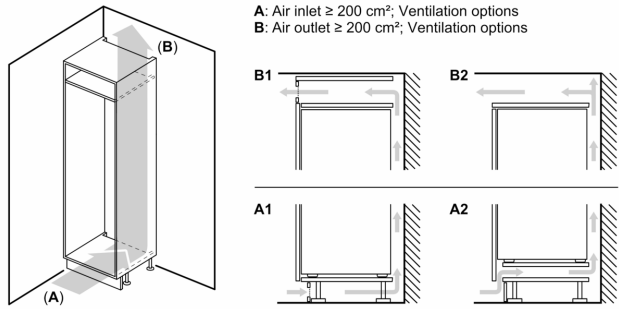

**iQ500, Integreerbare koelkast,
177.5 x 56 cm, softClose
vlakscharnier
KI81RSOE0**