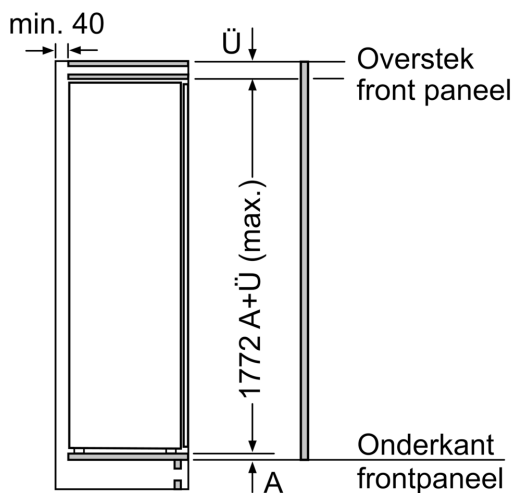

Afmeting in mm