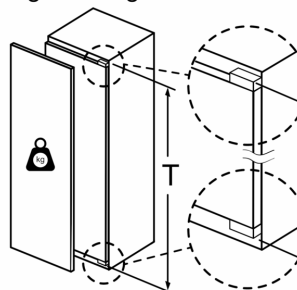

**iQ500, Integreerbare koelkast,
177.5 x 56 cm, softClose
vlakscharnier
KI81RSOE0**

Maximaal toegestaan gewicht van de fronten van de eenheden
 Gemonteerde fronten van eenheden die het toegestane gewicht overschrijden kunnen schade veroorzaken en resulteren in functionele beperkingen van de scharnieren

Δ : Gewicht
 A: Hoogte van de apparaatdeur inclusief scharnieren in mm
 B: Ongedempt scharnier, eenheidfront in kg
 C: Gedempt scharnier, front van de eenheid in kg
 D: Aanvullende mogelijke belasting in kg met heavy load set

A	B	C	D
1500-1750	22	22	
720-1400	19	19	B+5 / C+5
A1	15	19	
A2	15	19	

Afmeting in mm

Maximaal toegestaan gewicht van de meubelfronten

Gemonteerde meubeldeuren, die het toegestane gewicht overschrijden, kunnen tot beschadigingen en functiebeperkingen van het scharnier leiden.