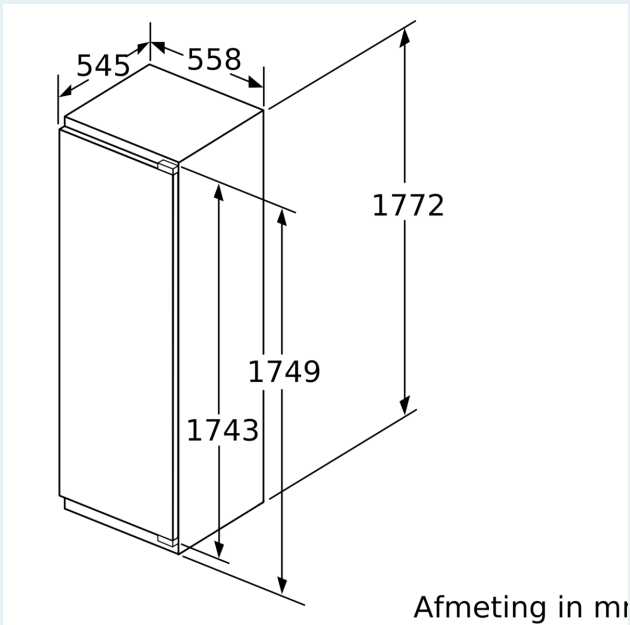

Maximaal toegestaan gewicht van de fronten van de eenheden
Gemonteerde fronten van eenheden die het toegestane gewicht overschrijden kunnen schade veroorzaken en resulteren in functionele beperkingen van de scharnieren

Δ : Gewicht
A: Hoogte van de apparaatdeur inclusief scharnieren in mm
B: Ongedempt scharnier, eenheidfront in kg
C: Gedempt scharnier, front van de eenheid in kg
D: Aanvullende mogelijke belasting in kg met heavy load set

A	B	C	D
1500-1750	22	22	
720-1400	19	19	B+5 / C+5
A1	15	19	
A2	15	19