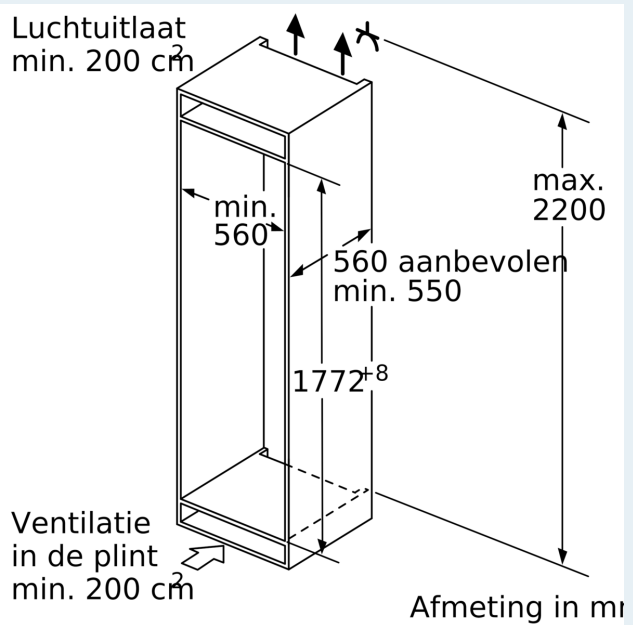

Maximaal toegestaan gewicht van de fronten van de eenheden
Gemonteerde fronten van eenheden die het toegestane gewicht overschrijden kunnen schade veroorzaken en resulteren in functionele beperkingen van de scharnieren

Δ : Gewicht
A: Hoogte van de apparaatdeur inclusief scharnieren in mm
B: Ongedempt scharnier, eenheidfront in kg
C: Gedempt scharnier, front van de eenheid in kg
D: Aanvullende mogelijke belasting in kg met heavy load set

A	B	C	D
1500-1750	22	22	
720-1400	19	19	B+5 / C+5
A1	15	19	
A2	15	19