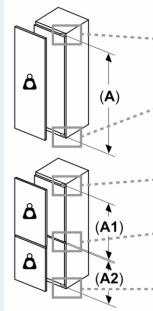

**Versheidsysteem-techniek**

- 1 hyperFresh Plus-box met instelbare luchtvochtigheid op uitschuifrails: houdt groente en fruit tot wel 2 keer langer vers.
- 1 Fresh-box op uitschuifrails

**Afmetingen**

- Afmetingen toestel (H x B x D): 177.2 x 55.8 x 54.5 cm
- Nismaat (H x B x D): 177.5 x 56 x 55 cm

**Technische informatie**

- Draairichting deur rechts, verwisselbaar
- Klimaatklasse: SN-ST
- Aansluitwaarde: 90 W
- Netspanning 220 - 240 V

**Toebehoren**

- Accessoires: 1 x boterdoos
- Flessenkam

**Installatie**

iQ500, Integreerbare koelkast,  
177.5 x 56 cm, softClose  
vlakscharnier  
KI81REDE0

Maattekeningen

Luchtuitla  
min. 200

Ventilatie  
in de plint  
min. 200

Maximaal to

Gemonteerd  
gewicht over  
en functiebe