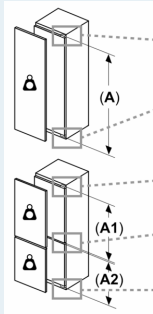

**iQ500, Integreerbare koelkast,
177.5 x 56 cm, Vlakscharnier
KI81RAFE0**

Maattekeningen

Luchtuitla
min. 200

Ventilatie
in de plint
min. 200