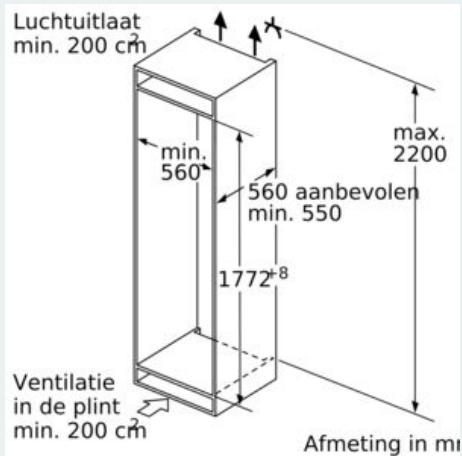

iQ500, Integreerbare koelkast, 177.5 x 56 cm, flat hinge KI81RAF30

Maattekeningen

Maximaal toegestaan gewicht van de meubelfronten

Gemonteerde meubeldeuren, die het toegestane gewicht overschrijden, kunnen tot beschadigingen en functiebeperkingen van het scharnier leiden.

T: Apparaatdeur-hoogte inclusief scharnieren in mm:	ongedempt scharnier, deur in kg:	gedempte scharnier, deur in kg:
1500-1750	22	22

Afmeting in mm Aanbeveling tussenruimtes voor vlakscharnier

F	R	X
16-19	0-3	2,5
20	0-1	3
	2-3	2,5
21	0-1	3
	2-3	2,5
22	0	4
	1	3,5
	2-3	3

De in de tabel aanbevolen tussenruimtes moeten worden aangehouden, om een botsingsvrije opening van de apparaatdeuren te waarborgen en beschadiging aan keukenmeubels te vermijden.