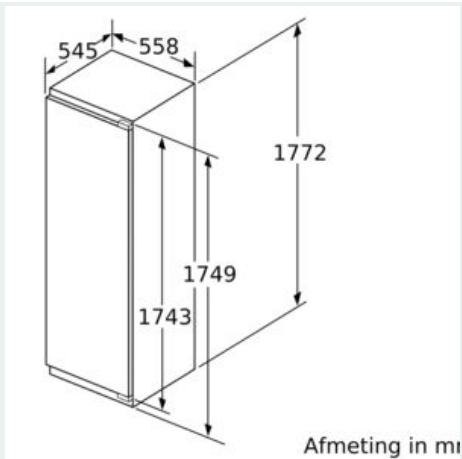

iQ500, Integreerbare koelkast, 177.5 x 56 cm, flat hinge KI81RAF30

Maattekeningen

Maximaal toegestaan gewicht van de meubelfronten

Gemonteerde meubeldeuren, die het toegestane gewicht overschrijden, kunnen tot beschadigingen en functiebeperkingen van het scharnier leiden.

T: Apparaatdeur-hoogte inclusief scharnieren in mm:	ongedempt scharnier, deur in kg:	gedempte scharnier, deur in kg:
1500-1750	22	22

Afmeting in mm Aanbeveling tussenruimtes voor vlakscharnier

F	R	X
16-19	0-3	2,5
20	0-1	3
	2-3	2,5
21	0-1	3
	2-3	2,5
22	0	4
	1	3,5
	2-3	3

De in de tabel aanbevolen tussenruimtes moeten worden aangehouden, om een botsingsvrije opening van de apparaatdeuren te waarborgen en beschadiging aan keukenmeubels te vermijden.