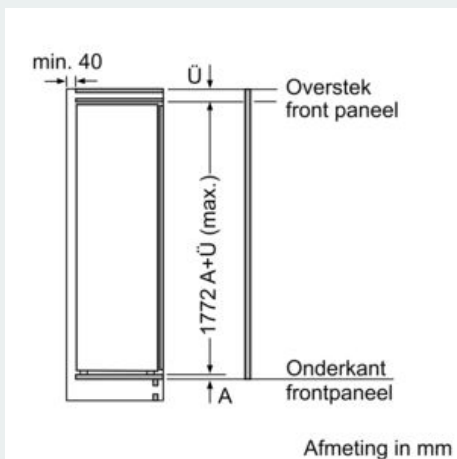

iQ500, Integreerbare koelkast, 177.5 x 56 cm, flat hinge KI81RAF30

Maattekeningen

Maximaal toegestaan gewicht van de meubelfronten

Gemonteerde meubeldeuren, die het toegestane gewicht overschrijden, kunnen tot beschadigingen en functiebeperkingen van het scharnier leiden.

T: Apparaatdeur-hoogte inclusief scharnieren in mm:	ongedempt scharnier, deur in kg:	gedempte scharnier, deur in kg:
1500-1750	22	22

Afmeting in mm Aanbeveling tussenruimtes voor vlakscharnier

F	R	X
16-19	0-3	2,5
20	0-1	3
	2-3	2,5
21	0-1	3
	2-3	2,5
22	0	4
	1	3,5
	2-3	3

De in de tabel aanbevolen tussenruimtes moeten worden aangehouden, om een botsingsvrije opening van de apparaatdeuren te waarborgen en beschadiging aan keukenmeubels te vermijden.