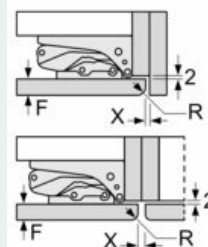

Maattekeningen

Maximaal toegestaan gewicht van de meubelfronten

Gemonteerde meubeldeuren, die het toegestane gewicht overschrijden, kunnen tot beschadigingen en functiebeperkingen van het scharnier leiden.

T: Apparaatdeur-hoogte inclusief scharnieren in mm:	ongedempt scharnier, deur in kg:	gedempte scharnier, deur in kg:
1500-1750	22	22

Afmeting in mm Aanbeveling tussenruimtes voor vlakscharnier

F	R	X
16-19	0-3	2,5
20	0-1	3
	2-3	2,5
21	0-1	3
	2-3	2,5
22	0	4
	1	3,5
	2-3	3