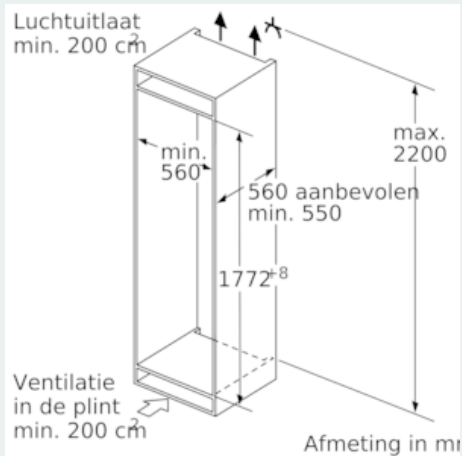

Toebehoren

- Accessoires: 2 x eiervak

Technische informatie

- Nismaat (H x B x D): 177.5 x 56 x 55 cm
- Afmetingen toestel (H x B x D): 177.2 x 55.8 x 54.5 cm
- Klimaatklasse: SN-T

iQ500, Integreerbare koelkast, 177.5 x 56 cm
KI81RAD30

Maattekeningen

Maximaal toegestaan gewicht van de meubelfronten

Gemonteerde meubeldeuren, die het toegestane gewicht overschrijden, kunnen tot beschadigingen en functiebeperkingen van het scharnier leiden.

T: Apparaatdeur- hoogte inclusief scharnieren in mm:	ongedempt scharnier, deur in kg:	gedempte scharnier, deur in kg:
1500-1750	22	22

Afmeting in mm

Aanbeveling tussenruimtes voor vlakscharnier

F	R	X
16-19	0-3	2,5
20	0-1	3
	2-3	2,5
21	0-1	3
	2-3	2,5
22	0	4
	1	3,5
	2-3	3