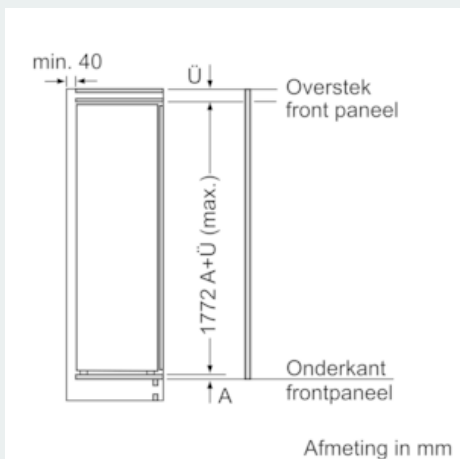

iQ500, Integreerbare koelkast, 177.5 x 56 cm
KI81RAD30

Maattekeningen

Maximaal toegestaan gewicht van de meubelfronten

Gemonteerde meubeldeuren, die het toegestane gewicht overschrijden, kunnen tot beschadigingen en functiebeperkingen van het scharnier leiden.

T: Apparaatdeur- hoogte inclusief scharnieren in mm:	ongedempt scharnier, deur in kg:	gedempte scharnier, deur in kg:
1500-1750	22	22

Afmeting in mm

Aanbeveling tussenruimtes voor vlakscharnier

F	R	X
16-19	0-3	2,5
20	0-1	3
	2-3	2,5
21	0-1	3
	2-3	2,5
22	0	4
	1	3,5
	2-3	3

De in de tabel aanbevolen tussenruimtes moeten worden aangehouden, om een botsingsvrije opening van de apparaatdeuren te waarborgen en beschadiging aan keukenmeubels te vermijden.