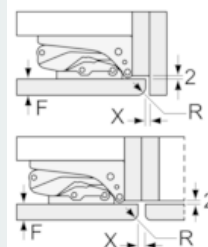

Maattekeningen

Maximaal toegestaan gewicht van de meubelfronten

Gemonteerde meubeldeuren, die het toegestane gewicht overschrijden, kunnen tot beschadigingen en functiebeperkingen van het scharnier leiden.

T: Apparaatdeur- hoogte inclusief scharnieren in mm:	ongedempt scharnier, deur in kg:	gedempte scharnier, deur in kg:
1500-1750	22	22

Afmeting in mm

Aanbeveling tussenruimtes voor vlakscharnier

F	R	X
16-19	0-3	2,5
20	0-1	3
	2-3	2,5
21	0-1	3
	2-3	2,5
22	0	4
	1	3,5
	2-3	3