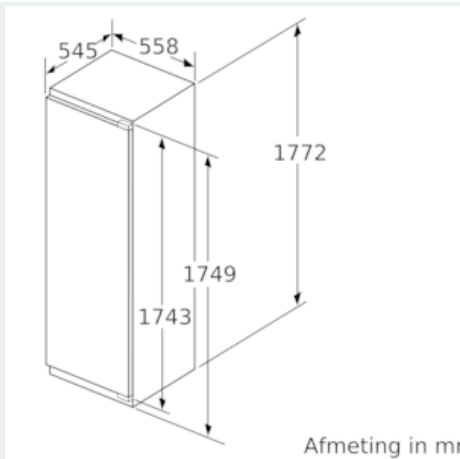

iQ500, Integreerbare koelkast, 177.5 x 56 cm
KI81RAD30

Maattekeningen

Maximaal toegestaan gewicht van de meubelfronten

Gemonteerde meubeldeuren, die het toegestane gewicht overschrijden, kunnen tot beschadigingen en functiebeperkingen van het scharnier leiden.

T: Apparaatdeur- hoogte inclusief scharnieren in mm:	ongedempt scharnier, deur in kg:	gedempte scharnier, deur in kg:
1500-1750	22	22

Afmeting in mm

Aanbeveling tussenruimtes voor vlakscharnier

F	R	X
16-19	0-3	2,5
20	0-1	3
	2-3	2,5
21	0-1	3
	2-3	2,5
22	0	4
	1	3,5
	2-3	3

De in de tabel aanbevolen tussenruimtes moeten worden aangehouden, om een botsingsvrije opening van de apparaatdeuren te waarborgen en beschadiging aan keukenmeubels te vermijden.