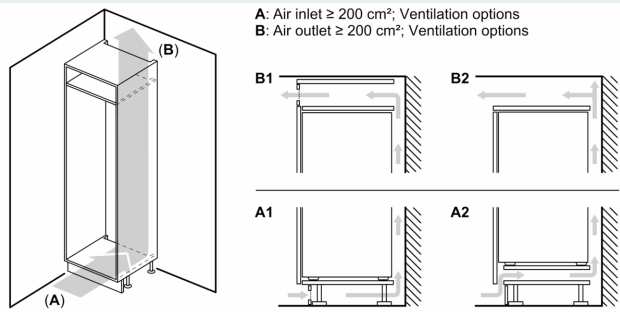

#### Afmetingen

- Afmetingen toestel (H x B x D): 177.2 x 55.8 x 54.5 cm
- Nismaat (H x B x D): 177.5 x 56 x 55 cm

#### Technische informatie

- Draairichting deur rechts, verwisselbaar
- Klimaatklasse: SN-T
- Aansluitwaarde: 90 W
- Netspanning 220 - 240 V
- Lengte van spanningskabel: 230 cm

#### Toebehoren

- Verstevigingsset voor zware deuren
- flessenkam in deurvak eierhouder

**iQ700, Integreerbare koelkast,  
177.5 x 56 cm, softClose  
vlakscharnier  
KI81FHOD0**

**Maattekeningen**

**Maximaal toegestaan gewicht van de fronten van de eenheden**  
Gemonteerde fronten van eenheden die het toegestane gewicht overschrijden kunnen schade veroorzaken en resulteren in functionele beperkingen van de scharnieren