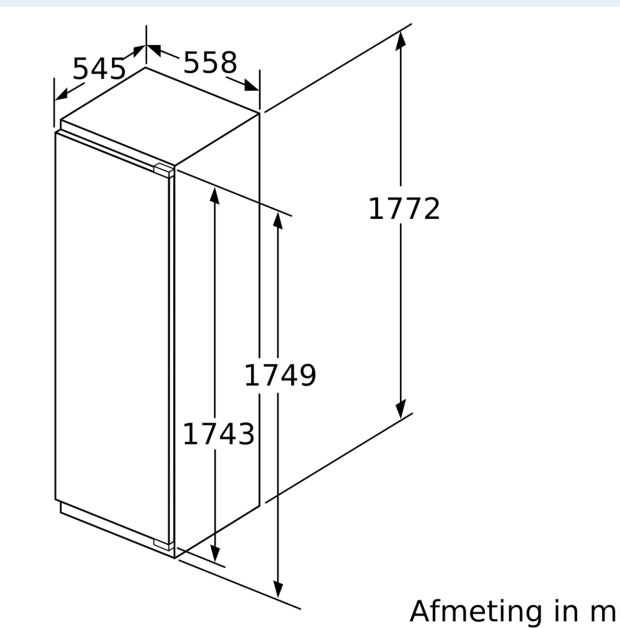

#### Afmetingen

- Afmetingen toestel (H x B x D): 177.2 x 55.8 x 54.5 cm
- Nismaat (H x B x D): 177.5 x 56 x 55 cm

#### Toebehoren

- Verstevigingsset voor zware deuren
- flessenkam in deurvak eierhouder

**iQ700, Integreerbare koelkast,  
177.5 x 56 cm, softClose  
vlakscharnier  
KI81FHOD0**

**Maattekeningen**

**Maximaal toegestaan gewicht van de fronten van de eenheden**  
Gemonteerde fronten van eenheden die het toegestane gewicht overschrijden kunnen schade veroorzaken en resulteren in functionele beperkingen van de scharnieren

## Maattekeningen

Afmeting in mm