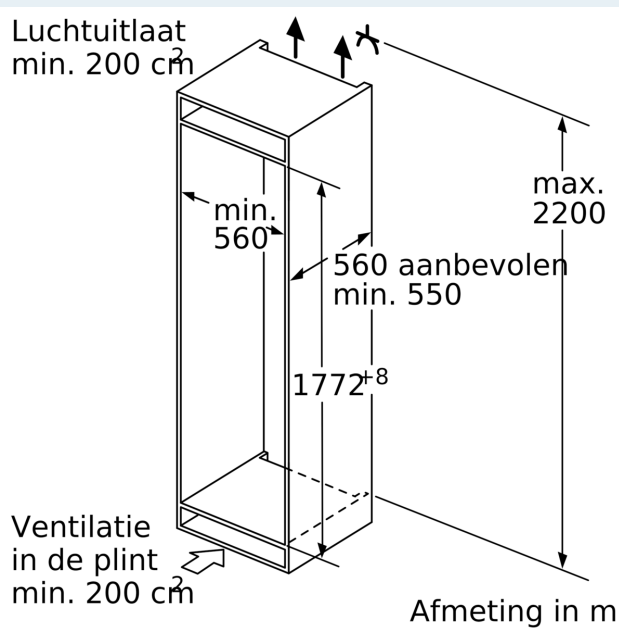

#### Afmetingen

- Afmetingen toestel (H x B x D): 177.2 x 55.8 x 54.5 cm
- Nismaat (H x B x D): 177.5 x 56 x 55 cm

#### Technische informatie

- Draairichting deur rechts, verwisselbaar
- Klimaatklasse: SN-T
- Aansluitwaarde: 90 W
- Netspanning 220 - 240 V
- Lengte van spanningskabel: 230 cm

#### Toebehoren

- Verstevigingsset voor zware deuren
- flessenkam in deurvak eierhouder

**iQ700, Integreerbare koelkast,  
177.5 x 56 cm, softClose  
vlakscharnier  
KI81FHOD0**

**Maattekeningen**

**Maximaal toegestaan gewicht van de fronten van de eenheden**  
Gemonteerde fronten van eenheden die het toegestane gewicht overschrijden kunnen schade veroorzaken en resulteren in functionele beperkingen van de scharnieren

## Maattekeningen

Afmeting in mm