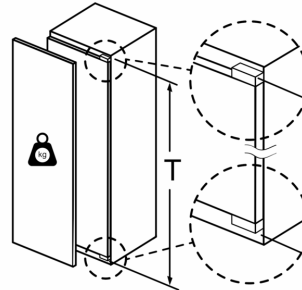

Maximaal toegestaan gewicht van de meubelfronten

Gemonteerde meubeldeuren, die het toegestane gewicht overschrijden, kunnen tot beschadigingen en functiebeperkingen van het scharnier leiden.

T: Apparaatdeur- hoogte inclusief scharnieren in mm:	ongedempt scharnier, deur in kg:	gedempte scharnier, deur in kg:
1500-1750	22	22