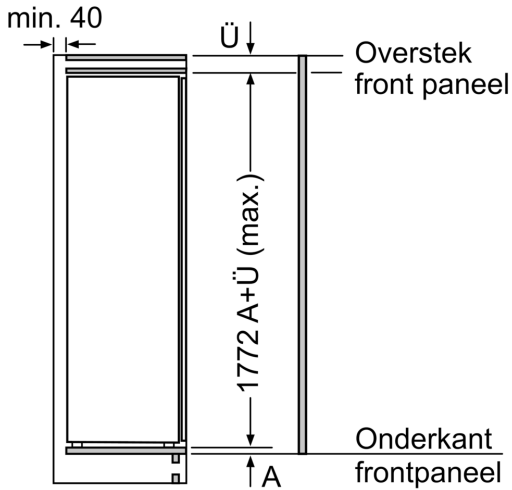

Maattekeningen

Afmeting in mm