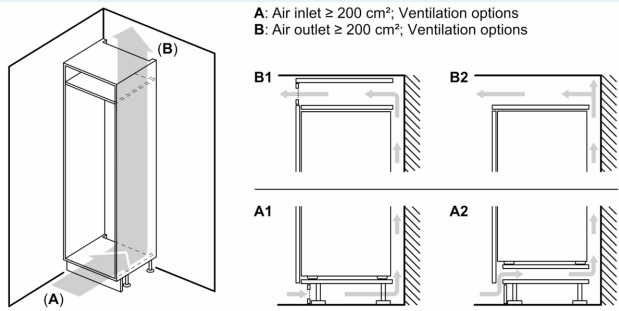

**iQ500, Integreerbare
koel-vriescombinatie met
bottom-freezer, 157.8 x 55.8 cm,
softClose vlakscharnier
KI77SADE0**