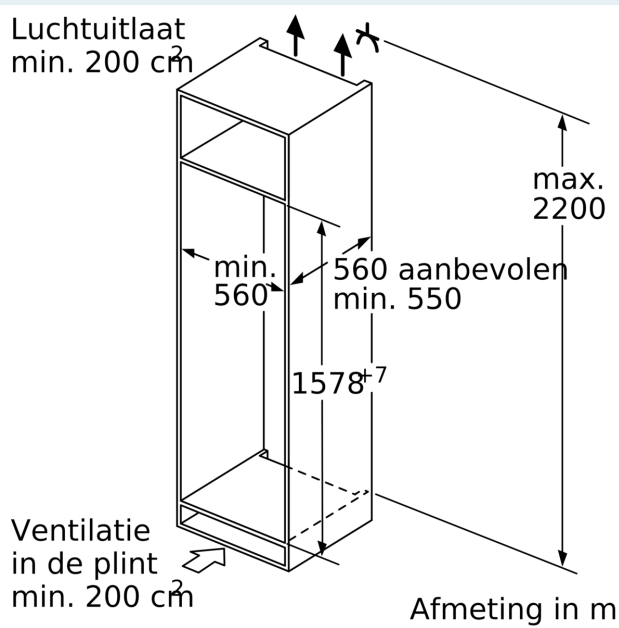

Maximaal toegestaan gewicht van de fronten van de eenheden
Gemonteerde fronten van eenheden die het toegestane gewicht overschrijden kunnen schade veroorzaken en resulteren in functionele beperkingen van de scharnieren

A: Gewicht
A: Hoogte van de apparaatdeur inclusief scharnieren in mm
B: Ongedempt scharnier, eenheidfront in kg
C: Gedempt scharnier, front van de eenheid in kg
D: Aanvullende mogelijke belasting in kg met heavy load set

A	B	C	D
1500-1750	22	22	B+5 / C+5
720-1400	19	19	
A1	15	19	
A2	15	19