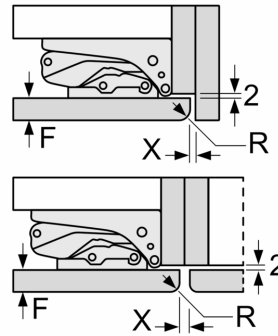

**A:** Gewicht  
**A:** Hoogte van de apparaatdeur inclusief scharnieren in mm  
**B:** Ongedempt scharnier, eenheidfront in kg  
**C:** Gedempt scharnier, front van de eenheid in kg  
**D:** Aanvullende mogelijke belasting in kg met heavy load set

A	B	C	D
1500-1750	22	22	B+5 / C+5
720-1400	19	19	
A1	15	19	
A2	15	19	

De aangegeven meubeldeurmaten gelden voor een deurnaad van 4 mm.  
Afmeting in mm

Afmeting in mm  
Aanbeveling tussenruimtes voor vlakscharnier