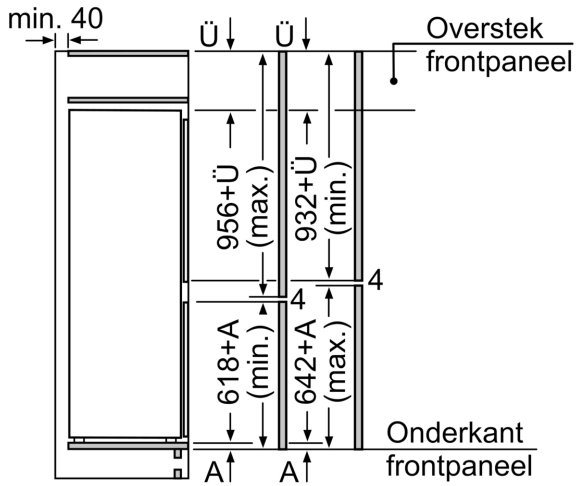

De aangegeven meubeldeurmaten gelden voor een deurnaad van 4 mm.
Afmeting in mm