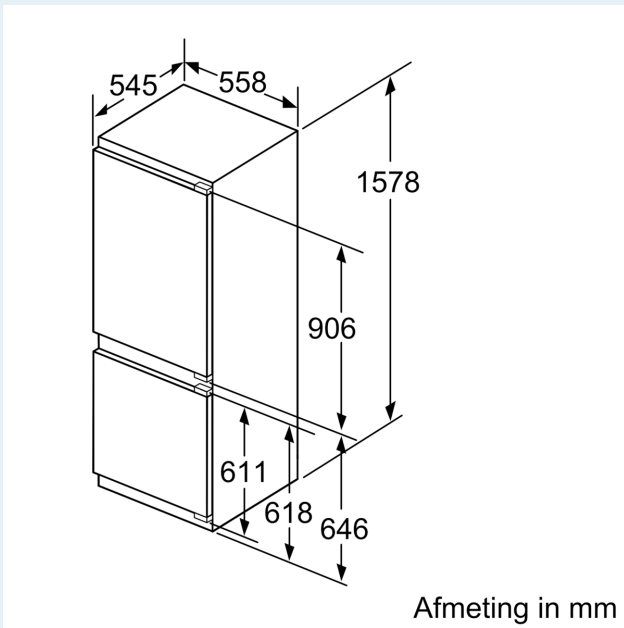

Maximaal toegestaan gewicht van de fronten van de eenheden
Gemonteerde fronten van eenheden die het toegestane gewicht overschrijden kunnen schade veroorzaken en resulteren in functionele beperkingen van de scharnieren

A: Gewicht
A: Hoogte van de apparaatdeur inclusief scharnieren in mm
B: Ongedempt scharnier, eenheidfront in kg
C: Gedempt scharnier, front van de eenheid in kg
D: Aanvullende mogelijke belasting in kg met heavy load set

A	B	C	D
1500-1750	22	22	B+5 / C+5
720-1400	19	19	
A1	15	19	
A2	15	19