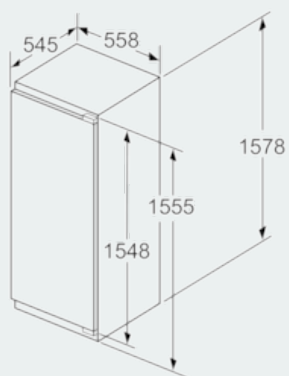

#### Technische informatie

- Nismaat (H x B x D): 158 x 56 x 55 cm
- Afmetingen toestel (H x B x D): 157.7 x 55.8 x 54.5 cm
- Klimaatklasse: SN-ST

**iQ500, Integreerbare koelkast met  
diepvriesgedeelte, 158 x 56 cm  
KI72LAF30**

T: Apparaatdeur- hoogte inclusief scharnieren in mm:	ongedempt scharnier, deur in kg:	gedempte scharnier, deur in kg:
1500-1750	22	22

Afmeting in mm