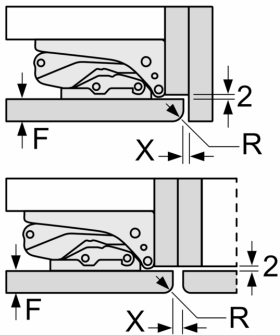

Δ : Gewicht
 A: Hoogte van de apparaatdeur inclusief scharnieren in mm
 B: Ongedempt scharnier, eenheidfront in kg
 C: Gedempt scharnier, front van de eenheid in kg
 D: Aanvullende mogelijke belasting in kg met heavy load set

A	B	C	D
1500-1750	22	22	
720-1400	19	19	B+5 / C+5
A1	15	19	
A2	15	19	

Maattekeningen

Afmeting in mm

Afmeting in mm Aanbeveling tussenruimtes voor vlakscharnier

	F	R	X
16-19		0-3	2,5
20		0-1	3
		2-3	2,5
21		0-1	3
		2-3	2,5
22		0	4
		1	3,5
		2-3	3

De in de tabel aanbevolen tussenruimtes moeten worden aangehouden, om een botsingsvrije opening van de apparaatdeuren te waarborgen en beschadiging aan keukenmeubels te vermijden.

Maximaal toegestaan gewicht van de meubelfronten