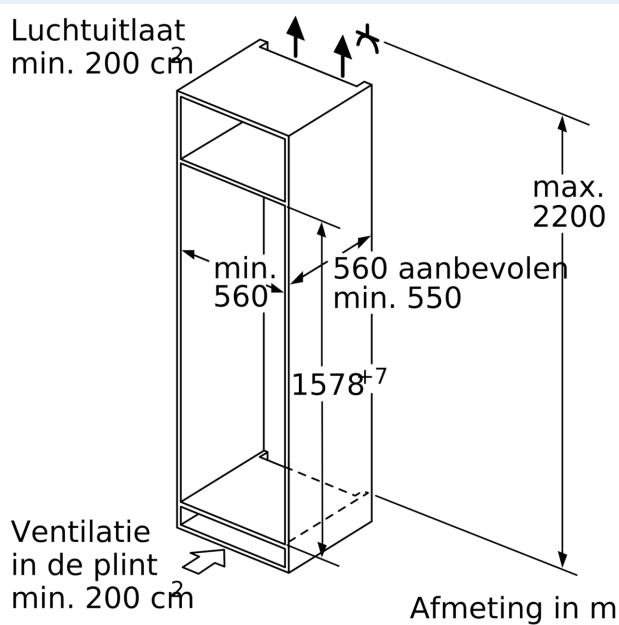

Maximaal toegestaan gewicht van de fronten van de eenheden
Gemonteerde fronten van eenheden die het toegestane gewicht overschrijden kunnen schade veroorzaken en resulteren in functionele beperkingen van de scharnieren

Δ : Gewicht
A: Hoogte van de apparaatdeur inclusief scharnieren in mm
B: Ongedempt scharnier, eenheidfront in kg
C: Gedempt scharnier, front van de eenheid in kg
D: Aanvullende mogelijke belasting in kg met heavy load set

A	B	C	D
1500-1750	22	22	
720-1400	19	19	B+5 / C+5
A1	15	19	
A2	15	19