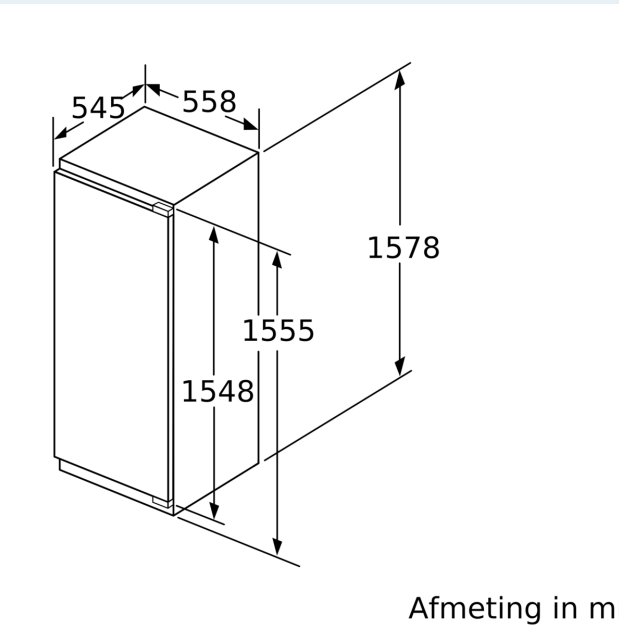

Maximaal toegestaan gewicht van de fronten van de eenheden
Gemonteerde fronten van eenheden die het toegestane gewicht overschrijden kunnen schade veroorzaken en resulteren in functionele beperkingen van de scharnieren

Δ : Gewicht
A: Hoogte van de apparaatdeur inclusief scharnieren in mm
B: Ongedempt scharnier, eenheidfront in kg
C: Gedempt scharnier, front van de eenheid in kg
D: Aanvullende mogelijke belasting in kg met heavy load set

A	B	C	D
1500-1750	22	22	
720-1400	19	19	B+5 / C+5
A1	15	19	
A2	15	19