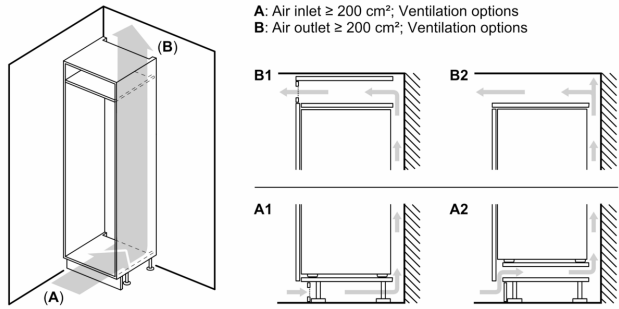

iQ500, Integreerbare koelkast met diepvriesgedeelte, 158 x 56 cm, softClose vlakscharnier KI72LADE0

Maattekeningen