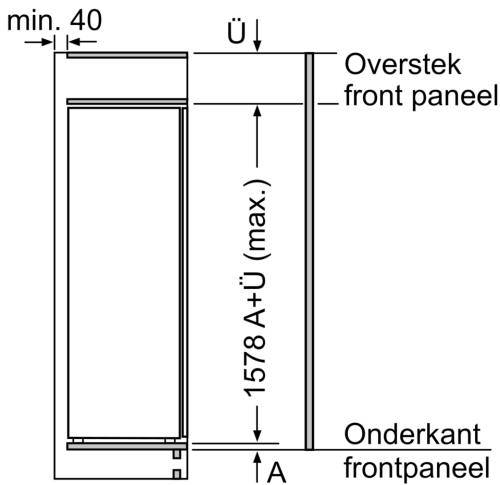

Maattekeningen

Afmeting in mm