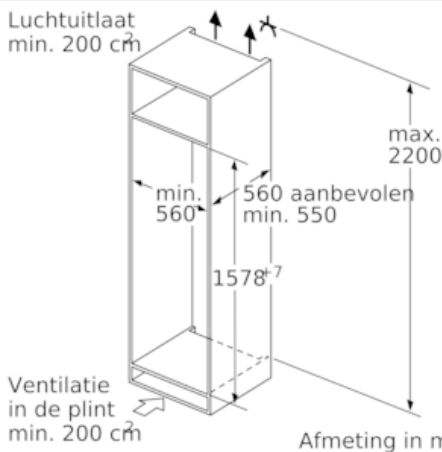

Diepvriesgedeelte

- 1 vriesvak met klapdeur
- 1 verwijderbaar legplateau uit veiligheidsglas
- Diepvriesvak ook geschikt om pizzadozen in op te bergen

Technische informatie

- Nismaat (H x B x D): 158 x 56 x 55 cm
- Afmetingen toestel (H x B x D): 157.7 x 55.8 x 54.5 cm
- Klimaatklasse: SN-ST

iQ500, Integreerbare koelkast met diepvriesgedeelte, 158 x 56 cm KI72LAD30

Maattekeningen

Maximaal toegestaan gewicht van de meubelfronten

Gemonteerde meubeldeuren, die het toegestane gewicht overschrijden, kunnen tot beschadigingen en functiebeperkingen van het scharnier leiden.

T: Apparaatdeur-hoogte inclusief scharnieren in mm:	ongedempt scharnier, deur in kg:	gedempte scharnier, deur in kg:
1500-1750	22	22

Afmeting in mm

Afmeting in m

Afmeting in mm

Aanbeveling tussenruimtes voor vlakscharnier

F	R	X
16-19	0-3	2,5
20	0-1	3
	2-3	2,5
21	0-1	3
	2-3	2,5
22	0	4
	1	3,5
	2-3	3

De in de tabel aanbevolen tussenruimtes moeten worden aangehouden, om een botsingsvrije opening van de apparaatdeuren te waarborgen en beschadiging aan keukenmeubels te vermijden.