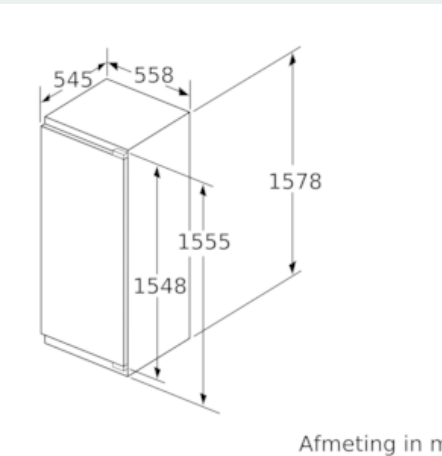

Diepvriesgedeelte

- 1 vriesvak met klapdeur
- 1 verwijderbaar legplateau uit veiligheidsglas
- Diepvriesvak ook geschikt om pizzadozen in op te bergen

Technische informatie

- Nismaat (H x B x D): 158 x 56 x 55 cm
- Afmetingen toestel (H x B x D): 157.7 x 55.8 x 54.5 cm
- Klimaatklasse: SN-ST

iQ500, Integreerbare koelkast met diepvriesgedeelte, 158 x 56 cm KI72LAD30

Maattekeningen

Maximaal toegestaan gewicht van de meubelfronten

Gemonteerde meubeldeuren, die het toegestane gewicht overschrijden, kunnen tot beschadigingen en functiebeperkingen van het scharnier leiden.

T: Apparaatdeur-hoogte inclusief scharnieren in mm:	ongedempt scharnier, deur in kg:	gedempte scharnier, deur in kg:
1500-1750	22	22

Afmeting in mm

Afmeting in m

Afmeting in mm

Aanbeveling tussenruimtes voor vlakscharnier