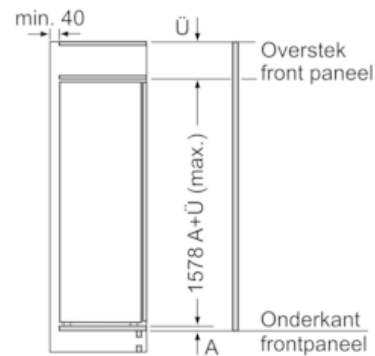

iQ500, Integreerbare koelkast met diepvriesgedeelte, 158 x 56 cm KI72LAD30

Maattekeningen

Maximaal toegestaan gewicht van de meubelfronten

Gemonteerde meubeldeuren, die het toegestane gewicht overschrijden, kunnen tot beschadigingen en functiebeperkingen van het scharnier leiden.

T: Apparaatdeur-hoogte inclusief scharnieren in mm:	ongedempt scharnier, deur in kg:	gedempte scharnier, deur in kg:
1500-1750	22	22

Afmeting in mm