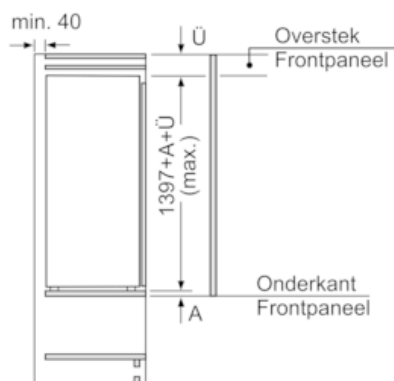

iQ700, Integreerbare koelkast met diepvriesgedeelte, 140 x 56 cm KI52FSD40

Maattekeningen

Afmeting in mm

Afmeting in mm

Afmeting in mm

Afmeting in mm

Aanbeveling tussenruimtes voor vlakscharnier

F	R	X
16-19	0-3	2,5
20	0-1	3
	2-3	2,5
21	0-1	3
	2-3	2,5
22	0	4
	1	3,5
	2-3	3