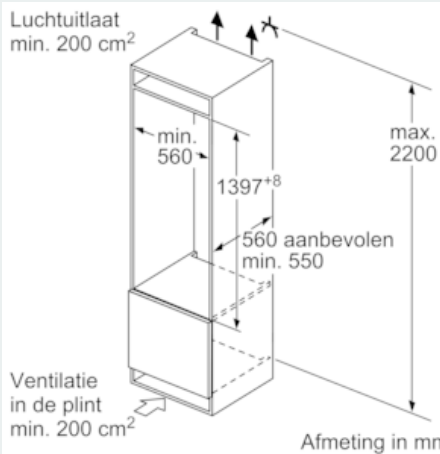

Diepvriesgedeelte

- 1 vriesvak met klapdeur

Toebehoren

- eierhouder, ijsblokjesbakje

Technische informatie

- Nismaat (H x B x D): 140 x 56 x 55 cm
- Afmetingen toestel (H x B x D): 139.7 x 55.8 x 54.5 cm
- Klimaatklasse: SN-T

iQ700, Integreerbare koelkast met diepvriesgedeelte, 140 x 56 cm KI52FSD40

Maattekeningen

Afmeting in mm

Afmeting in mm

Afmeting in mm

Afmeting in mm

Aanbeveling tussenruimtes voor vlakscharnier

F	R	X
16-19	0-3	2,5
20	0-1	3
	2-3	2,5
21	0-1	3
	2-3	2,5
22	0	4
	1	3,5
	2-3	3