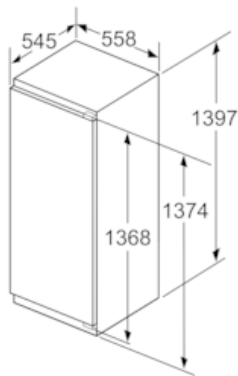

Diepvriesgedeelte

- 1 vriesvak met klapdeur

Toebehoren

- eierhouder, ijsblokjesbakje

Technische informatie

- Nismaat (H x B x D): 140 x 56 x 55 cm
- Afmetingen toestel (H x B x D): 139.7 x 55.8 x 54.5 cm
- Klimaatklasse: SN-T

iQ700, Integreerbare koelkast met diepvriesgedeelte, 140 x 56 cm KI52FSD40

Maattekeningen

Afmeting in mm

Afmeting in mm

Afmeting in mm

Afmeting in mm

Aanbeveling tussenruimtes voor vlakscharnier

F	R	X
16-19	0-3	2,5
20	0-1	3
	2-3	2,5
21	0-1	3
	2-3	2,5
22	0	4
	1	3,5
	2-3	3