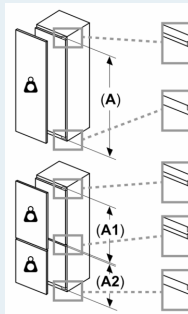

Maattekeningen

Luchtuitlaat  
min. 200 cm<sup>2</sup>

Ventilatie  
in de plint  
min. 200 cm<sup>2</sup>

Afmeting in m  
Aanbeveling

De in de tabel  
moeten worden  
betsingsvrije  
te waarborgen  
keukenmeubel