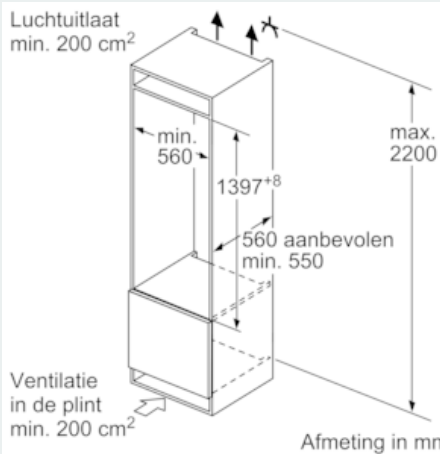

Kenmerken

Technische gegevens

Uitvoering : Inbouw
 Meubelkeur opties : Niet mogelijk
 Hoogte (mm) : 1397
 Breedte apparaat (mm) : 558
 Diepte apparaat (mm) : 545
 Inbouwafmetingen : 1400 x 560 x 550
 Nettogewicht (kg) : 51,685
 Aansluitwaarde (W) : 90
 Minimale smeltveiligheid (A) : 10
 Deurscharnier : Rechts verwisselbaar
 Spanning (V) : 220-240
 Frequentie (Hz) : 50
 Keurmerken : CE, VDE
 Lengte elektriciteits snoer (cm) : 230
 Aantal compressoren : 1
 Aantal afzonderlijke koelsystemen : 1
 Ventilator vriesgedeelte : Neen
 Scharnieren omkeerbaar : Ja
 Aantal verstelbare draagplateaux in koelgedeelte : 5
 Plateaux voor flessen : Neen
 EAN-code : 4242003742969
 Merk : Siemens
 Productnaam : KI51RAD30
 Productcategorie : Koelkast
 Energieverbruik per jaar (kWh/annum) - NIEUW (2010/30/EG) : 109,00
 Netto capaciteit koelkast (l) - nieuw (2010/30/EC) : 247
 Netto inhoud (l) - nieuw (2010/30/EC) : 0
 No-frost systeem : Neen
 Invriescapaciteit in 24 uur (kg/24u) - nieuw (2010/30/EC) : 0
 Geluidsniveau (dB (A) re 1pW) : 33
 Klimaatklasse : SN-T
 Type installatie : Volledig integreerbaar

Versheidssysteem-techniek

- 1 hyperFresh plus-box met instelbare luchtvochtigheid: houdt groente en fruit tot wel 2 keer langer vers.
-

Toebehoren

- eierhouder
- Flessenkam

Technische informatie

- Afmetingen toestel (H x B x D): 139.7 x 55.8 x 54.5 cm
- Nismaat (H x B x D): 140 x 56 x 55 cm
- Klimaatklasse: SN-T

iQ500, Integreerbare koelkast, 140 x 56 cm KI51RAD30

Maattekeningen

Afmeting in mm

Afmeting in mm

Afmeting in mm

Afmeting in mm Aanbeveling tussenruimtes voor vlakscharnier

F	R	X
16-19	0-3	2,5
20	0-1	3
	2-3	2,5
21	0-1	3
	2-3	2,5
22	0	4
	1	3,5
	2-3	3