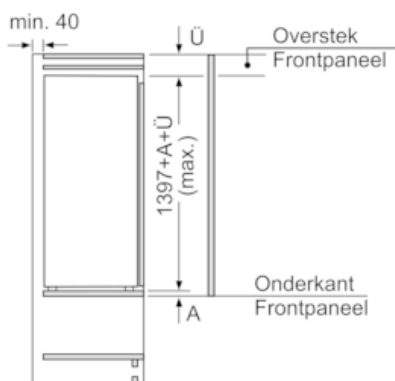

iQ500, Integreerbare koelkast, 140 x 56 cm KI51RAD30

Maattekeningen

Afmeting in mm

Afmeting in mm

Afmeting in mm

Afmeting in mm Aanbeveling tussenruimtes voor vlakscharnier

F	R	X
16-19	0-3	2,5
20	0-1	3
	2-3	2,5
21	0-1	3
	2-3	2,5
22	0	4
	1	3,5
	2-3	3