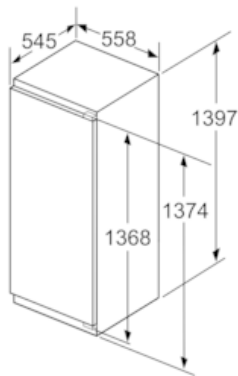

Versheidssysteem-techniek

- 1 hyperFresh plus-box met instelbare luchtvochtigheid: houdt groente en fruit tot wel 2 keer langer vers.
-

Toebehoren

- eierhouder
- Flessenkam

Technische informatie

- Afmetingen toestel (H x B x D): 139.7 x 55.8 x 54.5 cm
- Nismaat (H x B x D): 140 x 56 x 55 cm
- Klimaatklasse: SN-T

iQ500, Integreerbare koelkast, 140 x 56 cm KI51RAD30

Maattekeningen

Afmeting in mm

Afmeting in mm

Afmeting in mm

Afmeting in mm Aanbeveling tussenruimtes voor vlakscharnier

F	R	X
16-19	0-3	2,5
20	0-1	3
	2-3	2,5
21	0-1	3
	2-3	2,5
22	0	4
	1	3,5
	2-3	3