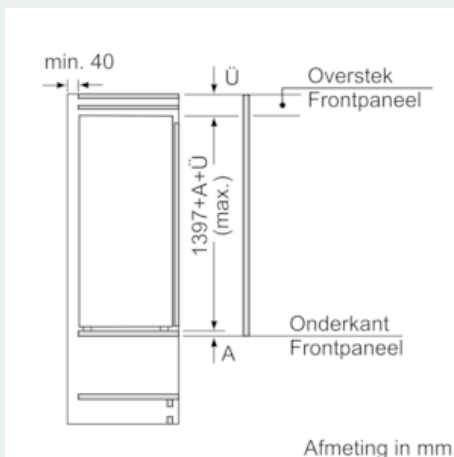

iQ700, Integreerbare koelkast, 140 x 56 cm KI51FSD40

Maattekeningen

Afmeting in mm Aanbeveling tussenruimtes voor vlakscharnier

F	R	X
16-19	0-3	2,5
20	0-1	3
	2-3	2,5
21	0-1	3
	2-3	2,5
22	0	4
	1	3,5
	2-3	3

De in de tabel aanbevolen tussenruimtes moeten worden aangehouden, om een botsingsvrije opening van de apparaatdeuren te waarborgen en beschadiging aan keukenmeubels te vermijden.