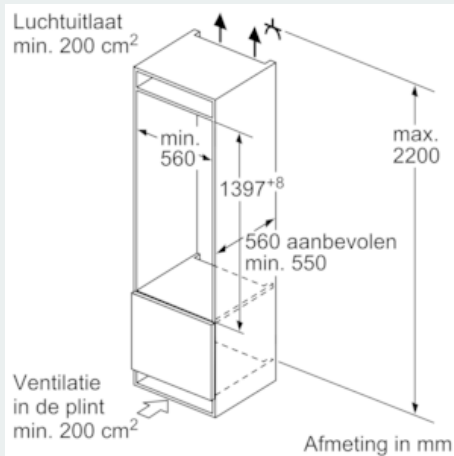

iQ700, Integreerbare koelkast, 140 x 56 cm KI51FSD40

Maattekeningen

Afmeting in mm Aanbeveling tussenruimtes voor vlakscharnier

F	R	X
16-19	0-3	2,5
20	0-1	3
	2-3	2,5
21	0-1	3
	2-3	2,5
22	0	4
	1	3,5
	2-3	3

De in de tabel aanbevolen tussenruimtes moeten worden aangehouden, om een botsingsvrije opening van de apparaatdeuren te waarborgen en beschadiging aan keukenmeubels te vermijden.