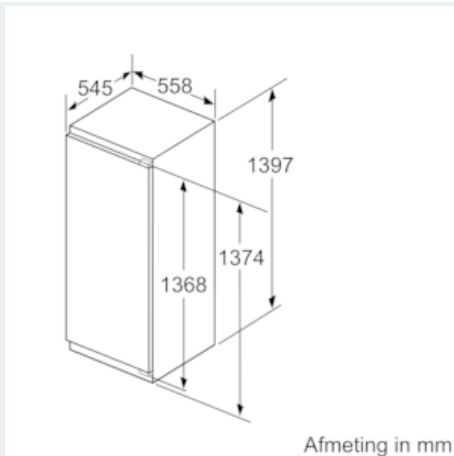

iQ700, Integreerbare koelkast, 140 x 56 cm KI51FSD40

Maattekeningen

Afmeting in mm Aanbeveling tussenruimtes voor vlakscharnier

F	R	X
16-19	0-3	2,5
20	0-1	3
	2-3	2,5
21	0-1	3
	2-3	2,5
22	0	4
	1	3,5
	2-3	3

De in de tabel aanbevolen tussenruimtes moeten worden aangehouden, om een botsingsvrije opening van de apparaatdeuren te waarborgen en beschadiging aan keukenmeubels te vermijden.