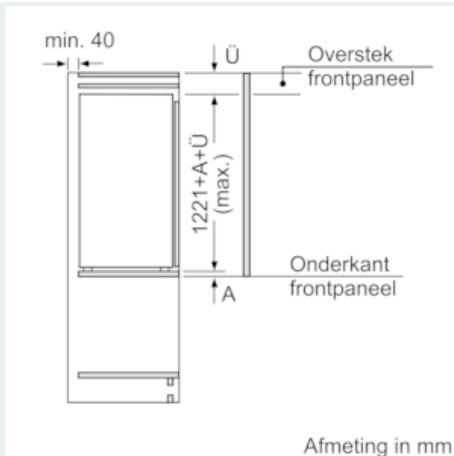

iQ500, Integreerbare koelkast met diepvriesgedeelte, 122.5 x 56 cm KI42LSD30

Maattekeningen

Afmeting in mm Aanbeveling tussenruimtes voor vlakscharnier

F	R	X
16-19	0-3	2,5
20	0-1	3
	2-3	2,5
21	0-1	3
	2-3	2,5
22	0	4
	1	3,5
	2-3	3

De in de tabel aanbevolen tussenruimtes moeten worden aangehouden, om een botsingsvrije opening van de apparaatdeuren te waarborgen en beschadiging aan keukenmeubels te vermijden.