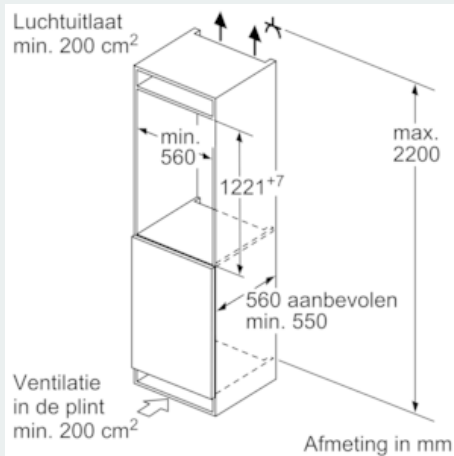

iQ500, Integreerbare koelkast met diepvriesgedeelte, 122.5 x 56 cm KI42LSD30

Maattekeningen

Afmeting in mm Aanbeveling tussenruimtes voor vlakscharnier

F	R	X
16-19	0-3	2,5
20	0-1	3
	2-3	2,5
21	0-1	3
	2-3	2,5
22	0	4
	1	3,5
	2-3	3

De in de tabel aanbevolen tussenruimtes moeten worden aangehouden, om een botsingsvrije opening van de apparaatdeuren te waarborgen en beschadiging aan keukenmeubels te vermijden.