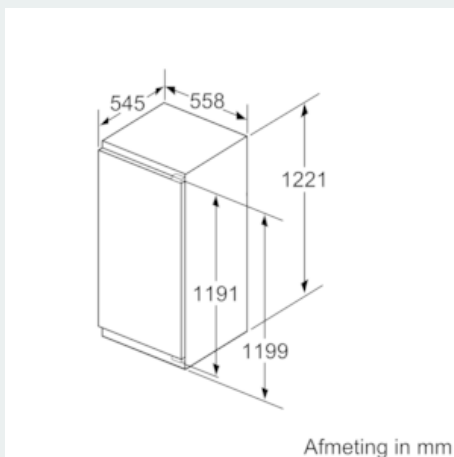

iQ500, Integreerbare koelkast met diepvriesgedeelte, 122.5 x 56 cm KI42LSD30

Maattekeningen

Afmeting in mm Aanbeveling tussenruimtes voor vlakscharnier

F	R	X
16-19	0-3	2,5
20	0-1	3
	2-3	2,5
21	0-1	3
	2-3	2,5
22	0	4
	1	3,5
	2-3	3

De in de tabel aanbevolen tussenruimtes moeten worden aangehouden, om een botsingsvrije opening van de apparaatdeuren te waarborgen en beschadiging aan keukenmeubels te vermijden.