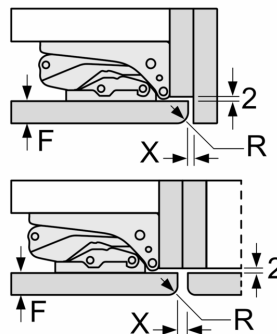

Δ : Gewicht
 A: Hoogte van de apparaatdeur inclusief scharnieren in mm
 B: Ongedempt scharnier, eenheidfront in kg
 C: Gedempt scharnier, front van de eenheid in kg
 D: Aanvullende mogelijke belasting in kg met heavy load set

A	B	C	D
1500-1750	22	22	B+5 / C+5
720-1400	19	19	
A1	15	19	
A2	15	19	

Afmeting in mm

Afmeting in mm

Maattekeningen

Afmeting in mm Aanbeveling tussenruimtes voor vlakscharnier

F	R	X
16-19	0-3	2,5
20	0-1	3
	2-3	2,5
21	0-1	3
	2-3	2,5
22	0	4
	1	3,5
	2-3	3

De in de tabel aanbevolen tussenruimtes moeten worden aangehouden, om een botsingsvrije opening van de apparaatdeuren te waarborgen en beschadiging aan keukenmeubels te vermijden.