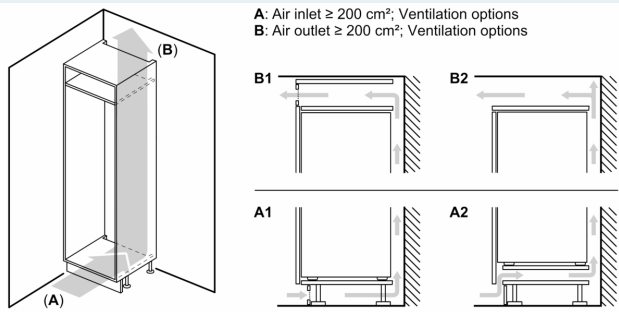

Afmetingen

- Afmetingen toestel (H x B x D): 122.1 x 55.8 x 54.8 cm
- Nismaat (H x B x D): 122.5 x 56 x 55 cm

Technische informatie

- Draairichting deur rechts, verwisselbaar
- In de hoogte verstelbare voetjes vooraan, rolwieltjes achteraan
- Klimaatklasse: SN-ST
- Netspanning 220 - 240 V
- Lengte van spanningskabel: 230 cm

Toebehoren

- boterdoos
- eierhouder ijsblokjesbakje

iQ500, Integreerbare koelkast met diepvriesgedeelte, 122.5 x 56 cm, softClose vlakscharnier KI42LEDD1

Maattekeningen

Maximaal toegestaan gewicht van de fronten van de eenheden
 Gemonteerde fronten van eenheden die het toegestane gewicht overschrijden kunnen schade veroorzaken en resulteren in functionele beperkingen van de scharnieren