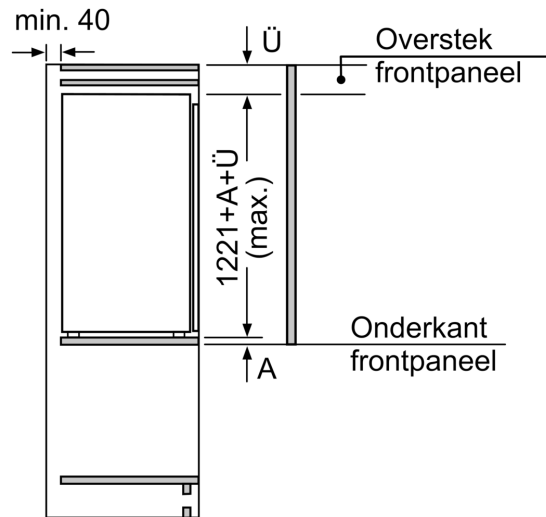

Afmeting in mm

Afmeting in mm