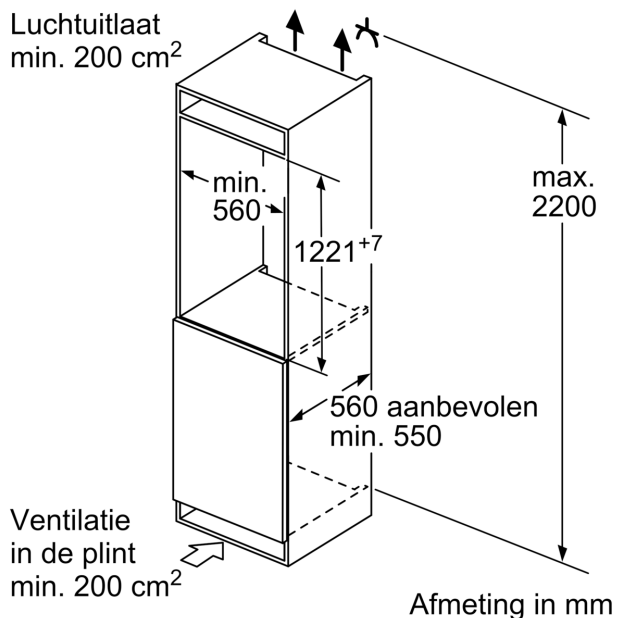

Afmetingen

- Afmetingen toestel (H x B x D): 122.1 x 55.8 x 54.8 cm
- Nismaat (H x B x D): 122.5 x 56 x 55 cm

Technische informatie

- Draairichting deur rechts, verwisselbaar
- In de hoogte verstelbare voetjes vooraan, rolwieltjes achteraan
- Klimaatklasse: SN-ST
- Netspanning 220 - 240 V
- Lengte van spanningskabel: 230 cm

Toebehoren

- boterdoos
- eierhouder ijsblokjesbakje

iQ500, Integreerbare koelkast met diepvriesgedeelte, 122.5 x 56 cm, softClose vlakscharnier KI42LEDD1

Maattekeningen

Maximaal toegestaan gewicht van de fronten van de eenheden
 Gemonteerde fronten van eenheden die het toegestane gewicht overschrijden kunnen schade veroorzaken en resulteren in functionele beperkingen van de scharnieren

Δ : Gewicht
 A: Hoogte van de apparaatdeur inclusief scharnieren in mm
 B: Ongedempt scharnier, eenheidfront in kg
 C: Gedempt scharnier, front van de eenheid in kg
 D: Aanvullende mogelijke belasting in kg met heavy load set

A	B	C	D
1500-1750	22	22	B+5 / C+5
720-1400	19	19	
A1	15	19	
A2	15	19	

Afmeting in mm

Afmeting in mm

Maattekeningen

Afmeting in mm Aanbeveling tussenruimtes voor vlakscharnier

F	R	X
16-19	0-3	2,5
20	0-1	3
	2-3	2,5
21	0-1	3
	2-3	2,5
22	0	4
	1	3,5
	2-3	3