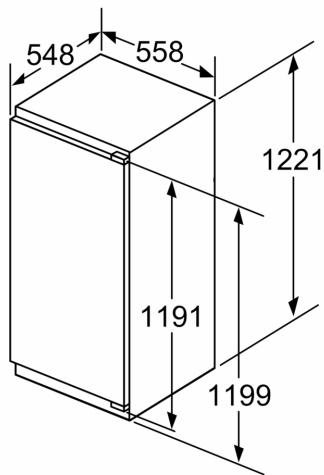

Afmetingen

- Afmetingen toestel (H x B x D): 122.1 x 55.8 x 54.8 cm
- Nismaat (H x B x D): 122.5 x 56 x 55 cm

Technische informatie

- Draairichting deur rechts, verwisselbaar
- In de hoogte verstelbare voetjes vooraan, rolwieltjes achteraan
- Klimaatklasse: SN-ST
- Netspanning 220 - 240 V
- Lengte van spanningskabel: 230 cm

Toebehoren

- boterdoos
- eierhouder ijsblokjesbakje

iQ500, Integreerbare koelkast met diepvriesgedeelte, 122.5 x 56 cm, softClose vlakscharnier KI42LEDD1

Maattekeningen

Maximaal toegestaan gewicht van de fronten van de eenheden
 Gemonteerde fronten van eenheden die het toegestane gewicht overschrijden kunnen schade veroorzaken en resulteren in functionele beperkingen van de scharnieren

Δ : Gewicht
 A: Hoogte van de apparaatdeur inclusief scharnieren in mm
 B: Ongedempt scharnier, eenheidfront in kg
 C: Gedempt scharnier, front van de eenheid in kg
 D: Aanvullende mogelijke belasting in kg met heavy load set

A	B	C	D
1500-1750	22	22	B+5 / C+5
720-1400	19	19	
A1	15	19	
A2	15	19	

Afmeting in mm

Afmeting in mm

Maattekeningen

Afmeting in mm Aanbeveling tussenruimtes voor vlakscharnier

F	R	X
16-19	0-3	2,5
20	0-1	3
	2-3	2,5
21	0-1	3
	2-3	2,5
22	0	4
	1	3,5
	2-3	3