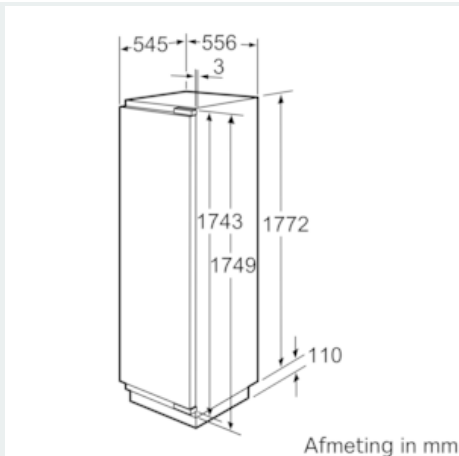

4 242003 462294

iQ700, Integreerbare koelkast, 177.5 x 56 cm KI42FP60

Kenmerken

Algemene informatie

- Energie-efficiëntieklasse: A+++ op een schaal van energie-efficiëntieklassen van A+++ tot D# 133 kWh/jaar
- Totale netto-inhoud: 302 l
- Netto-inhoud koelgedeelte (4-8°C): 225 l
- Netto inhoud 0°C-zone: 77 liter

Technische informatie

- Nismaat (H x B x D): 177.5 x 56 x 55 cm
- Afmetingen toestel (H x B x D): 177.2 x 55.6 x 54.5 cm
- Klimaatklasse: SN-T

iQ700, Integreerbare koelkast, 177.5 x 56 cm KI42FP60

Maattekeningen

Afmeting in mm
Aanbeveling tussenruimtes voor vlakscharnier

F	R	X
16-19	0-3	2,5
20	0-1	3
	2-3	2,5
21	0-1	3
	2-3	2,5
22	0	4
	1	3,5
	2-3	3

De in de tabel aanbevolen tussenruimtes moeten worden aangehouden, om een botsingsvrije opening van de apparaatdeuren te waarborgen en beschadiging aan keukenmeubels te vermijden.