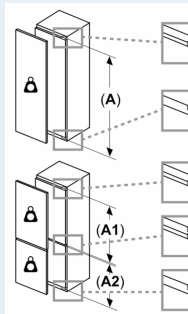

## Afmetingen

- Afmetingen toestel (H x B x D): 122.1 x 55.8 x 54.8 cm
- Nismaat (H x B x D): 122.5 x 56 x 55 cm

## Toebehoren

- eierhouder

iQ500, Integreerbare koelkast,  
122.5 x 56 cm, softClose  
vlakscharnier  
KI41RSDD1

Maattekeningen

Afmeting in m

Luchtuitlaat  
min. 200 cm<sup>2</sup>

Ventilatie  
in de plint  
min. 200 cm<sup>2</sup>