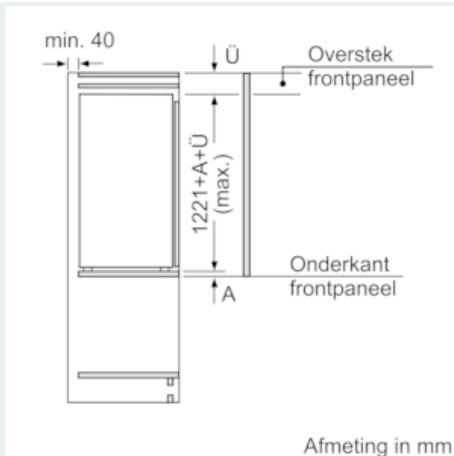

Toebehoren

- Accessoires: 2 x eievak

Technische informatie

- Nismaat (H x B x D): 122.5 x 56 x 55 cm
- Afmetingen toestel (H x B x D): 122.1 x 55.8 x 54.5 cm
- Klimaatklasse: SN-T

iQ500, Integreerbare koelkast, 122.5 x 56 cm KI41RSD30

Maattekeningen

Afmeting in mm Aanbeveling tussenruimtes voor vlakscharnier

F	R	X
16-19	0-3	2,5
20	0-1	3
	2-3	2,5
21	0-1	3
	2-3	2,5
22	0	4
	1	3,5
	2-3	3

De in de tabel aanbevolen tussenruimtes moeten worden aangehouden, om een botsingsvrije opening van de apparaatdeuren te waarborgen en beschadiging aan keukenmeubels te vermijden.