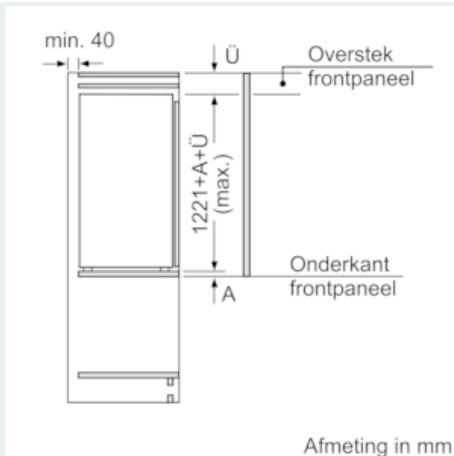

Toebehoren

- Accessoires: 2 x eiervak

Technische informatie

- Nismaat (H x B x D): 122.5 x 56 x 55 cm
- Afmetingen toestel (H x B x D): 122.1 x 55.8 x 54.5 cm
- Klimaatklasse: SN-T

iQ500, Integreerbare koelkast, 122.5 x 56 cm KI41RAF30

Maattekeningen

Afmeting in mm Aanbeveling tussenruimtes voor vlakscharnier

F	R	X
16-19	0-3	2,5
20	0-1	3
	2-3	2,5
21	0-1	3
	2-3	2,5
22	0	4
	1	3,5
	2-3	3

De in de tabel aanbevolen tussenruimtes moeten worden aangehouden, om een botsingsvrije opening van de apparaatdeuren te waarborgen en beschadiging aan keukenmeubels te vermijden.