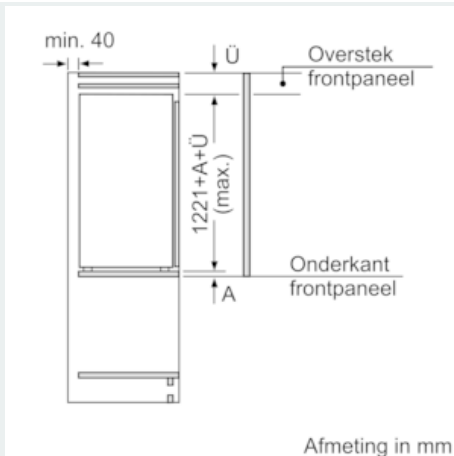

Toebehoren

- eierhouder

Technische informatie

- Nismaat (H x B x D): 122.5 x 56 x 55 cm
- Afmetingen toestel (H x B x D): 122.1 x 55.8 x 54.5 cm
- Klimaatklasse: SN-T

iQ500, Integreerbare koelkast, 122.5 x 56 cm KI41RAD40

Maattekeningen

Afmeting in mm Aanbeveling tussenruimtes voor vlakscharnier

F	R	X
16-19	0-3	2,5
20	0-1	3
	2-3	2,5
21	0-1	3
	2-3	2,5
22	0	4
	1	3,5
	2-3	3

De in de tabel aanbevolen tussenruimtes moeten worden aangehouden, om een botsingsvrije opening van de apparaatdeuren te waarborgen en beschadiging aan keukenmeubels te vermijden.