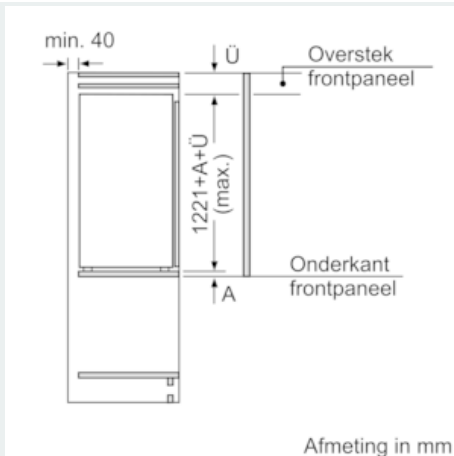

Toebehoren

- Accessoires: 2 x eivak

Technische informatie

- Nismaat (H x B x D): 122.5 x 56 x 55 cm
- Afmetingen toestel (H x B x D): 122.1 x 55.8 x 54.5 cm
- Klimaatklasse: SN-T

iQ500, Integreerbare koelkast, 122.5 x 56 cm KI41RAD30

Maattekeningen

Afmeting in mm Aanbeveling tussenruimtes voor vlakscharnier

F	R	X
16-19	0-3	2,5
20	0-1	3
	2-3	2,5
21	0-1	3
	2-3	2,5
22	0	4
	1	3,5
	2-3	3

De in de tabel aanbevolen tussenruimtes moeten worden aangehouden, om een botsingsvrije opening van de apparaatdeuren te waarborgen en beschadiging aan keukenmeubels te vermijden.