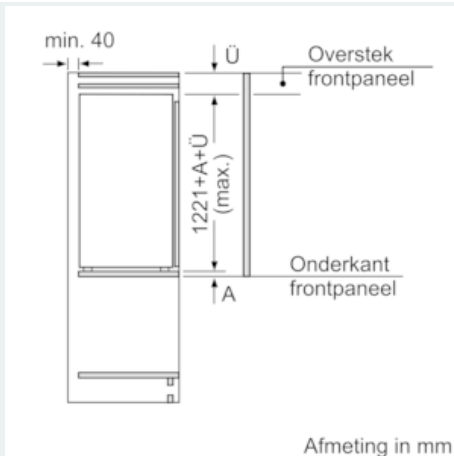

iQ700, Integreerbare koelkast, 122.5 x 56 cm KI41FSD40

Maattekeningen

Afmeting in mm Aanbeveling tussenruimtes voor vlakscharnier

F	R	X
16-19	0-3	2,5
20	0-1	3
	2-3	2,5
21	0-1	3
	2-3	2,5
22	0	4
	1	3,5
	2-3	3

De in de tabel aanbevolen tussenruimtes moeten worden aangehouden, om een botsingsvrije opening van de apparaatdeuren te waarborgen en beschadiging aan keukenmeubels te vermijden.