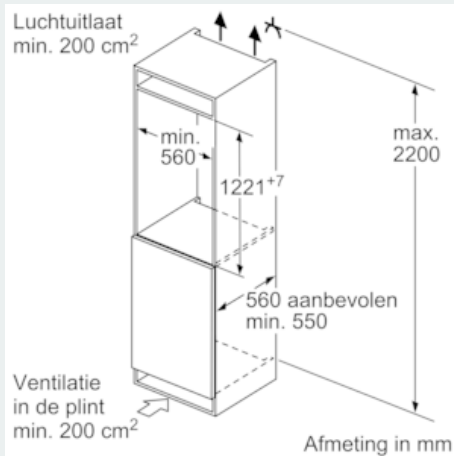

iQ700, Integreerbare koelkast, 122.5 x 56 cm KI41FSD40

Maattekeningen

Afmeting in mm Aanbeveling tussenruimtes voor vlakscharnier

F	R	X
16-19	0-3	2,5
20	0-1	3
	2-3	2,5
21	0-1	3
	2-3	2,5
22	0	4
	1	3,5
	2-3	3

De in de tabel aanbevolen tussenruimtes moeten worden aangehouden, om een botsingsvrije opening van de apparaatdeuren te waarborgen en beschadiging aan keukenmeubels te vermijden.