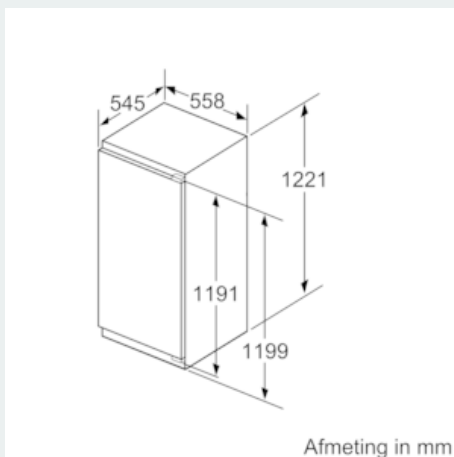

iQ700, Integreerbare koelkast, 122.5 x 56 cm KI41FSD40

Maattekeningen

Afmeting in mm Aanbeveling tussenruimtes voor vlakscharnier

F	R	X
16-19	0-3	2,5
20	0-1	3
	2-3	2,5
21	0-1	3
	2-3	2,5
22	0	4
	1	3,5
	2-3	3

De in de tabel aanbevolen tussenruimtes moeten worden aangehouden, om een botsingsvrije opening van de apparaatdeuren te waarborgen en beschadiging aan keukenmeubels te vermijden.