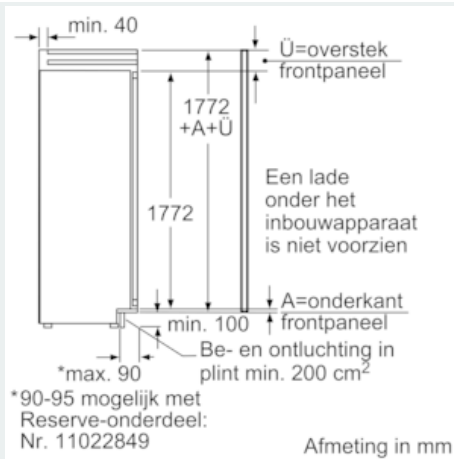

iQ700, Integreerbare koelkast met diepvriesgedeelte, 177.5 x 56 cm KI40FP60

Maattekeningen

Afmeting in mm
Aanbeveling tussenruimtes voor vlakscharnier

F	R	X
16-19	0-3	2,5
20	0-1	3
	2-3	2,5
21	0-1	3
	2-3	2,5
22	0	4
	1	3,5
	2-3	3

De in de tabel aanbevolen tussenruimtes moeten worden aangehouden, om een botsingsvrije opening van de apparaatdeuren te waarborgen en beschadiging aan keukenmeubels te vermijden.