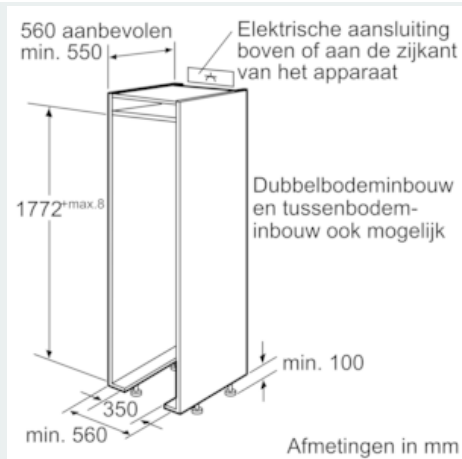

iQ700, Integreerbare koelkast met diepvriesgedeelte, 177.5 x 56 cm KI40FP60

Maattekeningen

Afmeting in mm
Aanbeveling tussenruimtes voor vlakscharnier

F	R	X
16-19	0-3	2,5
20	0-1	3
	2-3	2,5
21	0-1	3
	2-3	2,5
22	0	4
	1	3,5
	2-3	3

De in de tabel aanbevolen tussenruimtes moeten worden aangehouden, om een botsingsvrije opening van de apparaatdeuren te waarborgen en beschadiging aan keukenmeubels te vermijden.