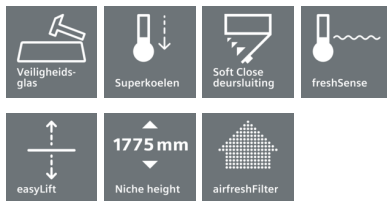

iQ700, Integreerbare koelkast met diepvriesgedeelte, 177.5 x 56 cm KI40FP60

A++

Toebehoren geïntegreerd

- 2 x eiervak
- 1 x ijsblokjesbakje

coolConcept premium koelkast met hyperFresh Premium 0°C lades die etenswaren tot wel 3 keer langer vers houden, en de flexibele easyLift-plateaus, in de zeer zuinige energieklasse A++.

4 242003 462287

iQ700, Integreerbare koelkast met diepvriesgedeelte, 177.5 x 56 cm KI40FP60

Kenmerken

Algemene informatie

- Energie-efficiëntieklasse: A+++ op een schaal van energie-efficiëntieklassen van A+++ tot D# 229 kWh/jaar
- Totale netto-inhoud: 284 l
- Netto-inhoud vriesgedeelte ****: 27 l
- Netto-inhoud koelgedeelte (4-8°C): 180 l
- Netto inhoud 0°C-zone: 77 liter
- Invriesvermogen: 2 kg in 24 uur
- Bewaartijd bij stroomonderbreking: 14 u