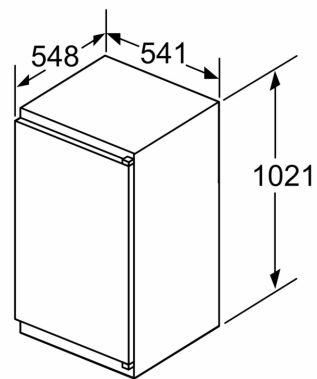

### Afmetingen

- Afmetingen toestel (hxbxd): 102.1 x 54.1 x 54.8 cm
- Nismaat (H x B x D): 102.5 x 56 x 55 cm

### Toebehoren

- ijsblokjesbakje

iQ100, Integreerbare koelkast met diepvriesgedeelte, 102.5 x 56 cm, Glijcharnier KI32LNSE0

Afmeting in mm

Afmeting in mm

Afmeting in mm