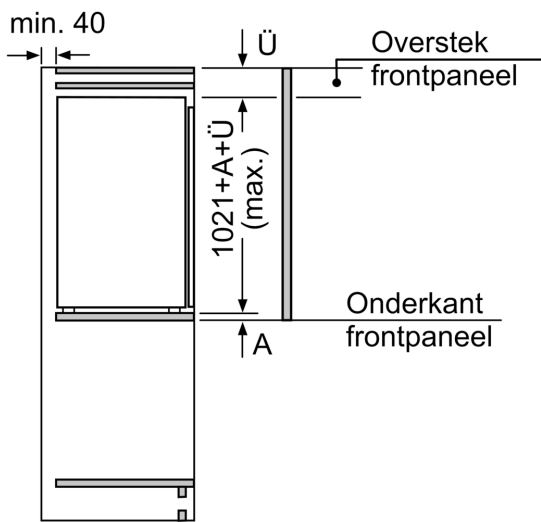

### Afmetingen

- Afmetingen toestel (hxbxd): 102.1 x 54.1 x 54.8 cm
- Nismaat (H x B x D): 102.5 x 56 x 55 cm

### Toebehoren

- ijsblokjesbakje

iQ100, Integreerbare koelkast met diepvriesgedeelte, 102.5 x 56 cm, Glijcharnier KI32LNSE0

Afmeting in mm

Afmeting in mm

Afmeting in mm