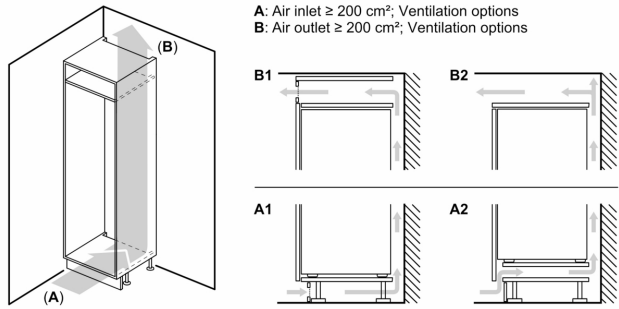

iQ100, Integreerbare koelkast met diepvriesgedeelte, 102.5 x 56 cm, Glijcharnier KI32LNSE0

Afmeting in mm