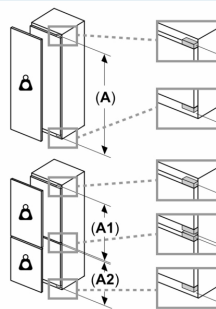

Versheidssysteem-techniek

- 1 freshBox

Afmetingen

- Afmetingen toestel (hxbxd): 102.1 x 54.1 x 54.8 cm
- Nismaat (H x B x D): 102.5 x 56 x 55 cm

Technische informatie

- Draairichting deur rechts, verwisselbaar
- Klimaatklasse: SN-ST
- Netspanning 220 - 240 V
- Lengte van spanningskabel: 230 cm

Toebehoren

- Flessenkam

iQ300, Integreerbare koelkast, 102.5 x 56 cm, Vlakscharnier KI31RVFEO

A	B	C	D
1500-1750	22	22	
720-1400	19	19	B+5 / C+5
A1	15	19	
A2	15	19	

Afmeting in mm

Afmeting in mm

Afmeting in mm

A: ≥ 560 mm (aanbevolen)

B: Stopcontact

Afmeting in mm

Aanbeveling tussenruimtes voor vlakscharnier

F	R	X
16-19	0-3	2,5
20	0-1	3
	2-3	2,5
21	0-1	3
	2-3	2,5
22	0	4
	1	3,5
	2-3	3

De in de tabel aanbevolen tussenruimtes moeten worden aangehouden, om een botsingsvrije opening van de apparaatdeuren te waarborgen en beschadiging aan keukenmeubels te vermijden.