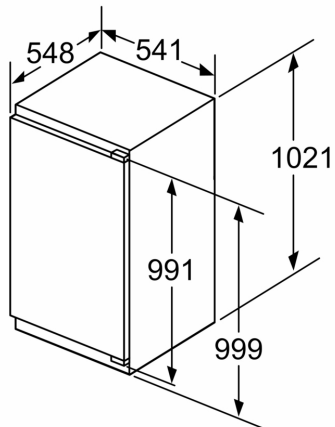

Versheidssysteem-techniek

- 1 freshBox

Afmetingen

- Afmetingen toestel (hxbxd): 102.1 x 54.1 x 54.8 cm
- Nismaat (H x B x D): 102.5 x 56 x 55 cm

Technische informatie

- Draairichting deur rechts, verwisselbaar
- Klimaatklasse: SN-ST
- Netspanning 220 - 240 V
- Lengte van spanningskabel: 230 cm

Toebehoren

- Flessenkam

iQ300, Integreerbare koelkast, 102.5 x 56 cm, Vlakscharnier KI31RVFEO

A	B	C	D
1500-1750	22	22	
720-1400	19	19	B+5 / C+5
A1	15	19	
A2	15	19	

Afmeting in mm

Afmeting in mm

Afmeting in mm

A: ≥ 560 mm (aanbevolen)

B: Stopcontact

Afmeting in mm

Aanbeveling tussenruimtes voor vlakscharnier

F	R	X
16-19	0-3	2,5
20	0-1	3
	2-3	2,5
21	0-1	3
	2-3	2,5
22	0	4
	1	3,5
	2-3	3

De in de tabel aanbevolen tussenruimtes moeten worden aangehouden, om een botsingsvrije opening van de apparaatdeuren te waarborgen en beschadiging aan keukenmeubels te vermijden.