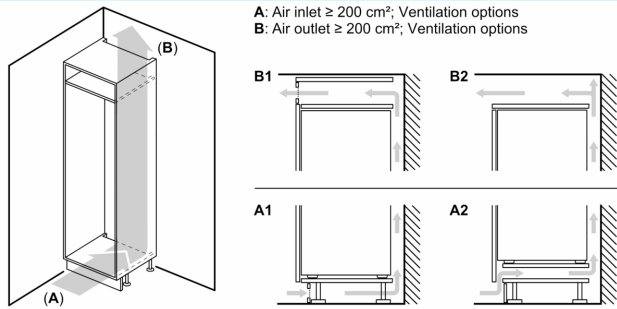

Versheidssysteem-techniek

- 1 freshBox

Afmetingen

- Afmetingen toestel (hxbxd): 102.1 x 54.1 x 54.8 cm
- Nismaat (H x B x D): 102.5 x 56 x 55 cm

Technische informatie

- Draairichting deur rechts, verwisselbaar
- Klimaatklasse: SN-ST
- Netspanning 220 - 240 V
- Lengte van spanningskabel: 230 cm

Toebehoren

- Flessenkam

iQ300, Integreerbare koelkast, 102.5 x 56 cm, Vlakscharnier KI31RVFEO

A	B	C	D
1500-1750	22	22	
720-1400	19	19	B+5 / C+5
A1	15	19	
A2	15	19	

Afmeting in mm

Afmeting in mm

Afmeting in mm