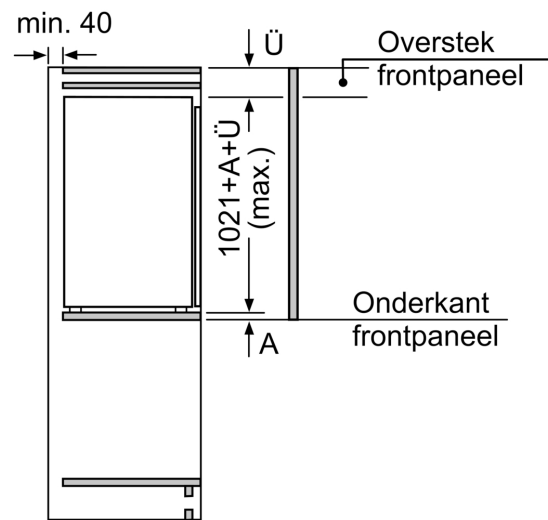

Versheidssysteem-techniek

- 1 freshBox

Afmetingen

- Afmetingen toestel (hxbxd): 102.1 x 54.1 x 54.8 cm
- Nismaat (H x B x D): 102.5 x 56 x 55 cm

Technische informatie

- Draairichting deur rechts, verwisselbaar
- Klimaatklasse: SN-ST
- Netspanning 220 - 240 V
- Lengte van spanningskabel: 230 cm

Toebehoren

- Flessenkam

iQ300, Integreerbare koelkast, 102.5 x 56 cm, Vlakscharnier KI31RVFEO

A	B	C	D
1500-1750	22	22	
720-1400	19	19	B+5 / C+5
A1	15	19	
A2	15	19	

Afmeting in mm

Afmeting in mm

Afmeting in mm

A: ≥ 560 mm (aanbevolen)

B: Stopcontact

Afmeting in mm

Aanbeveling tussenruimtes voor vlakscharnier

F	R	X
16-19	0-3	2,5
20	0-1	3
	2-3	2,5
21	0-1	3
	2-3	2,5
22	0	4
	1	3,5
	2-3	3

De in de tabel aanbevolen tussenruimtes moeten worden aangehouden, om een botsingsvrije opening van de apparaatdeuren te waarborgen en beschadiging aan keukenmeubels te vermijden.