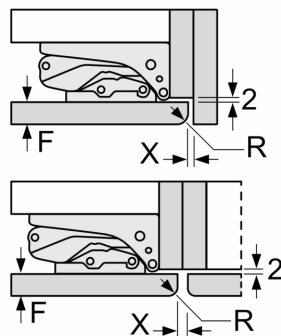

Toebehoren

- Flessenkam

iQ300, Integreerbare koelkast, 102.5 x 56 cm, Vlakscharnier KI31RVFEO

A	B	C	D
1500-1750	22	22	
720-1400	19	19	B+5 / C+5
A1	15	19	
A2	15	19	

Afmeting in mm

Afmeting in mm

Afmeting in mm

A: ≥ 560 mm (aanbevolen)

B: Stopcontact

Afmeting in mm

Aanbeveling tussenruimtes voor vlakscharnier

F	R	X
16-19	0-3	2,5
20	0-1	3
	2-3	2,5
21	0-1	3
	2-3	2,5
22	0	4
	1	3,5
	2-3	3

De in de tabel aanbevolen tussenruimtes moeten worden aangehouden, om een botsingsvrije opening van de apparaatdeuren te waarborgen en beschadiging aan keukenmeubels te vermijden.