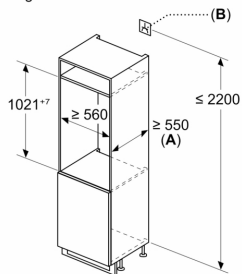

Versheidssysteem-techniek

- 1 freshBox

Afmetingen

- Afmetingen toestel (hxbxd): 102.1 x 54.1 x 54.8 cm
- Nismaat (H x B x D): 102.5 x 56 x 55 cm

Technische informatie

- Draairichting deur rechts, verwisselbaar
- Klimaatklasse: SN-ST
- Netspanning 220 - 240 V
- Lengte van spanningskabel: 230 cm

Toebehoren

- Flessenkam

iQ300, Integreerbare koelkast, 102.5 x 56 cm, Vlakscharnier KI31RVFEO

A	B	C	D
1500-1750	22	22	
720-1400	19	19	B+5 / C+5
A1	15	19	
A2	15	19	

Afmeting in mm

Afmeting in mm

Afmeting in mm

A: ≥ 560 mm (aanbevolen)

B: Stopcontact

Afmeting in mm

Aanbeveling tussenruimtes voor vlakscharnier

F	R	X
16-19	0-3	2,5
20	0-1	3
	2-3	2,5
21	0-1	3
	2-3	2,5
22	0	4
	1	3,5
	2-3	3

De in de tabel aanbevolen tussenruimtes moeten worden aangehouden, om een botsingsvrije opening van de apparaatdeuren te waarborgen en beschadiging aan keukenmeubels te vermijden.