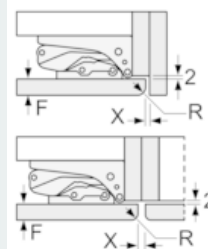

Afmeting in mm Aanbeveling tussenruimtes voor vlakscharnier

F	R	X
16-19	0-3	2,5
20	0-1	3
	2-3	2,5
21	0-1	3
	2-3	2,5
22	0	4
	1	3,5
	2-3	3

De in de tabel aanbevolen tussenruimtes moeten worden aangehouden, om een botsingsvrije opening van de apparaatdeuren te waarborgen en beschadiging aan keukenmeubels te vermijden.