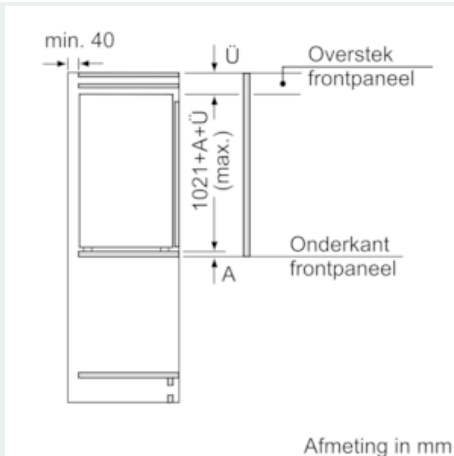

iQ500, Integreerbare koelkast, 102.5 x 56 cm KI31RSD40

Maattekeningen

Afmeting in mm Aanbeveling tussenruimtes voor vlakscharnier

F	R	X
16-19	0-3	2,5
20	0-1	3
	2-3	2,5
21	0-1	3
	2-3	2,5
22	0	4
	1	3,5
	2-3	3

De in de tabel aanbevolen tussenruimtes moeten worden aangehouden, om een botsingsvrije opening van de apparaatdeuren te waarborgen en beschadiging aan keukenmeubels te vermijden.