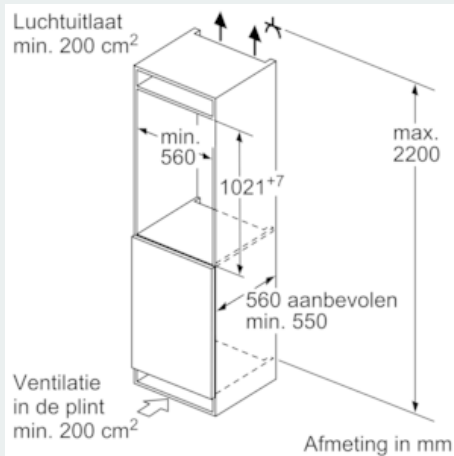

iQ500, Integreerbare koelkast, 102.5 x 56 cm KI31RSD40

Maattekeningen

Afmeting in mm Aanbeveling tussenruimtes voor vlakscharnier

F	R	X
16-19	0-3	2,5
20	0-1	3
	2-3	2,5
21	0-1	3
	2-3	2,5
22	0	4
	1	3,5
	2-3	3

De in de tabel aanbevolen tussenruimtes moeten worden aangehouden, om een botsingsvrije opening van de apparaatdeuren te waarborgen en beschadiging aan keukenmeubels te vermijden.