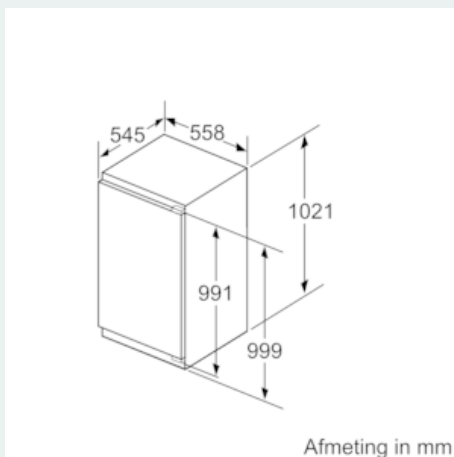

iQ500, Integreerbare koelkast, 102.5 x 56 cm KI31RSD40

Maattekeningen

Afmeting in mm Aanbeveling tussenruimtes voor vlakscharnier

F	R	X
16-19	0-3	2,5
20	0-1	3
	2-3	2,5
21	0-1	3
	2-3	2,5
22	0	4
	1	3,5
	2-3	3

De in de tabel aanbevolen tussenruimtes moeten worden aangehouden, om een botsingsvrije opening van de apparaatdeuren te waarborgen en beschadiging aan keukenmeubels te vermijden.