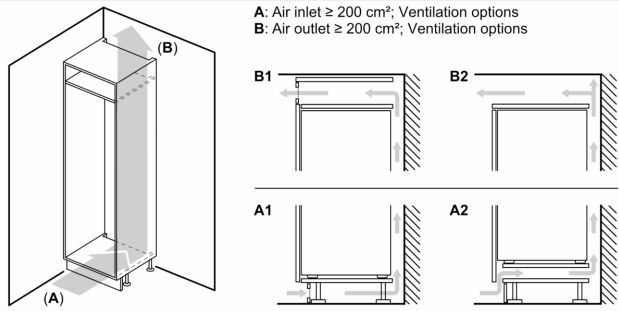

Versheidssysteem-techniek

- 1 freshBox

Afmetingen

- Afmetingen toestel (H x B x D): 102.1 x 54.1 x 54.8 cm
- Nismaat (H x B x D): 102.5 x 56 x 55 cm

Technische informatie

- Draairichting deur rechts, verwisselbaar
- Klimaatklasse: SN-ST
- Netspanning 220 - 240 V
- Lengte van spanningskabel: 230 cm

Toebehoren

- eierhouder
- Flessenkam

iQ100, Integreerbare koelkast,
102.5 x 56 cm, Glijcharnier
KI31RNSE0

Afmeting in mm

Afmeting in mm

Afmeting in mm