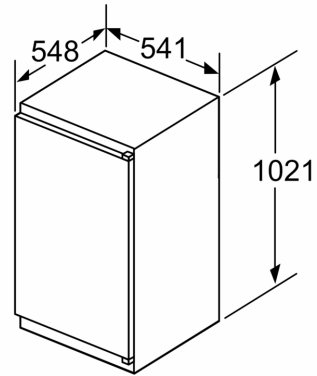

Versheidssysteem-techniek

- 1 freshBox

Afmetingen

- Afmetingen toestel (H x B x D): 102.1 x 54.1 x 54.8 cm
- Nismaat (H x B x D): 102.5 x 56 x 55 cm

Technische informatie

- Draairichting deur rechts, verwisselbaar
- Klimaatklasse: SN-ST
- Netspanning 220 - 240 V
- Lengte van spanningskabel: 230 cm

Toebehoren

- eierhouder
- Flessenkam

iQ100, Integreerbare koelkast,
102.5 x 56 cm, Glijcharnier
KI31RNSE0

Afmeting in mm

Afmeting in mm

Afmeting in mm