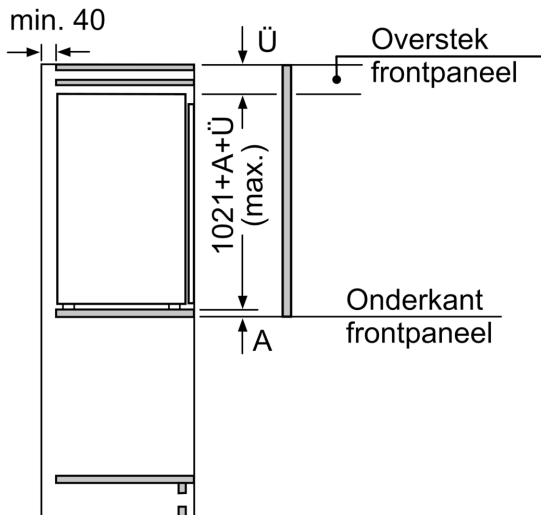

Versheidssysteem-techniek

- 1 freshBox

Afmetingen

- Afmetingen toestel (H x B x D): 102.1 x 54.1 x 54.8 cm
- Nismaat (H x B x D): 102.5 x 56 x 55 cm

Technische informatie

- Draairichting deur rechts, verwisselbaar
- Klimaatklasse: SN-ST
- Netspanning 220 - 240 V
- Lengte van spanningskabel: 230 cm

Toebehoren

- eierhouder
- Flessenkam

iQ100, Integreerbare koelkast,
102.5 x 56 cm, Glijcharnier
KI31RNSE0

Afmeting in mm

Afmeting in mm

Afmeting in mm