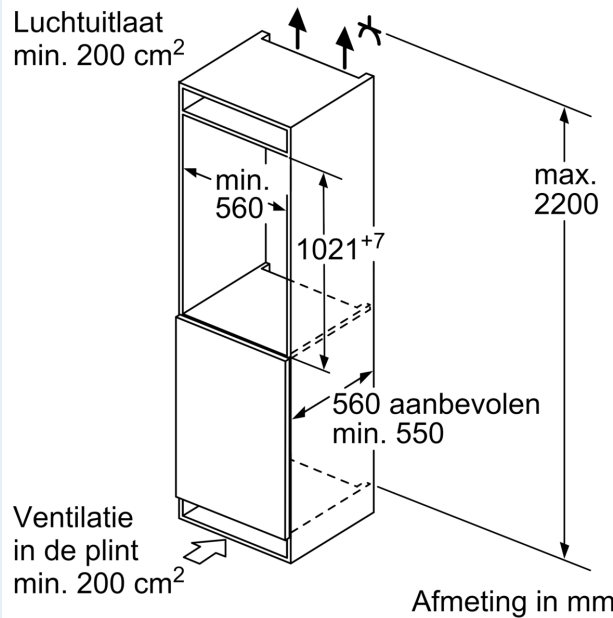

Energieklasse: E
 Gemiddeld jaarlijks energieverbruik in kilowattuur per jaar (kWh/a):
 96 kWh/annum
 Totale volume van de vriescompartimenten: 0 l
 Totale volume van de koelcompartimenten: 165 l
 Geluidsniveau: 35 dB(A) re 1 pW
 Geluidsniveauroe: B
 Uitvoering: Inbouw
 Meubeldecoratie opties: Niet mogelijk
 Hoogte: 1021 mm
 Breedte: 541 mm
 Diepte: 548 mm
 Inbouwafmetingen: 1025.0 x 560 x 550 mm
 Nettogewicht: 32.8 kg
 Minimale smeltveiligheid: 10 A
 Deurscharnier: Rechts wisselbaar
 Spanning: 220-240 V
 Frequentie: 50 Hz
 Lengte elektriciteits snoer: 230.0 cm
 Aantal compressoren: 1
 Aantal afzonderlijke koelsystemen: 1
 Ventilator vriesgedeelte: Neen
 Scharnieren omkeerbaar: Ja
 Aantal verstelbare draagplateaux in koelgedeelte: 3
 Plateaux voor flessen: Neen
 EAN-code: 4242003916599
 Merk: Siemens
 Productnaam: KI31RNSE0
 Type: Koelkast
 No-frost systeem: Neen
 Type installatie: Volledig geïntegreerd
 Meegeleverde toebehoren: 3 x eiervak

Versheidssysteem-techniek

- 1 freshBox

Afmetingen

- Afmetingen toestel (H x B x D): 102.1 x 54.1 x 54.8 cm
- Nismaat (H x B x D): 102.5 x 56 x 55 cm

Technische informatie

- Draairichting deur rechts, verwisselbaar
- Klimaatklasse: SN-ST
- Netspanning 220 - 240 V
- Lengte van spanningskabel: 230 cm

Toebehoren

- eierhouder
- Flessenkam

iQ100, Integreerbare koelkast,
102.5 x 56 cm, Glijcharnier
KI31RNSE0

Afmeting in mm

Afmeting in mm

Afmeting in mm