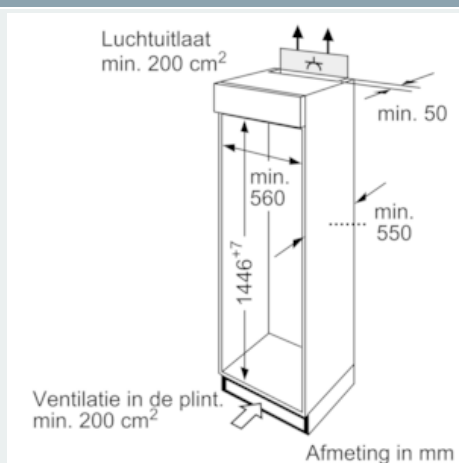

**iQ300, Integreerbare koel-
vriescombinatie met top-freezer, 144.6
x 54.1 cm
KI26DA30**

Maattekeningen

De aangegeven meubeldeurmaten gelden voor een deurmaad van 4 mm. Bij gebruik van een andere voegbreedte (max. 14 mm) moeten de maten aangepast worden.

Afmeting in mm