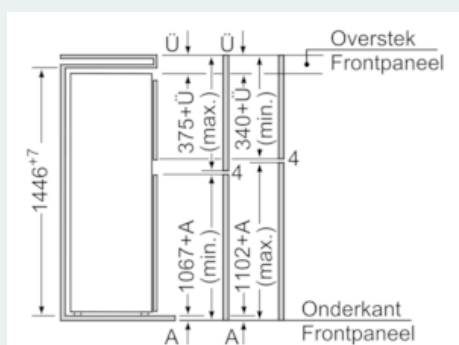

**iQ300, Integreerbare koel-
vriescombinatie met top-freezer, 144.6
x 54.1 cm
KI26DA30**

Maattekeningen

De aangegeven meubeldeurmaten gelden voor een deurmaad van 4 mm. Bij gebruik van een andere voegbreedte (max. 14 mm) moeten de maten aangepast worden.

Afmeting in mm