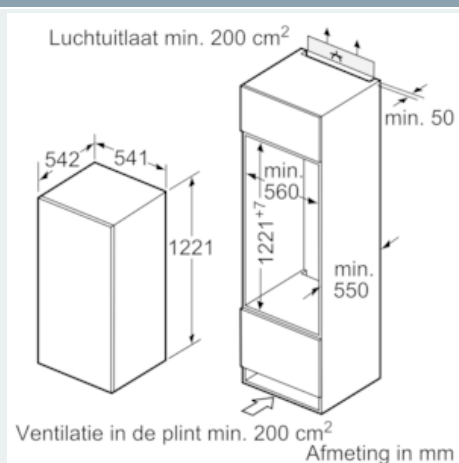

iQ100, Integreerbare koelkast, 122.5 x 56 cm KI24RV60

Maattekeningen

Afmeting in mm
Aanbeveling tussenruimtes voor vlakscharnier

F	R	X
16-19	0-3	2,5
20	0-1	3
	2-3	2,5
21	0-1	3
	2-3	2,5
22	0	4
	1	3,5
	2-3	3

De in de tabel aanbevolen tussenruimtes moeten worden aangehouden, om een botsingsvrije opening van de apparaatdeuren te waarborgen en beschadiging aan keukenmeubels te vermijden.