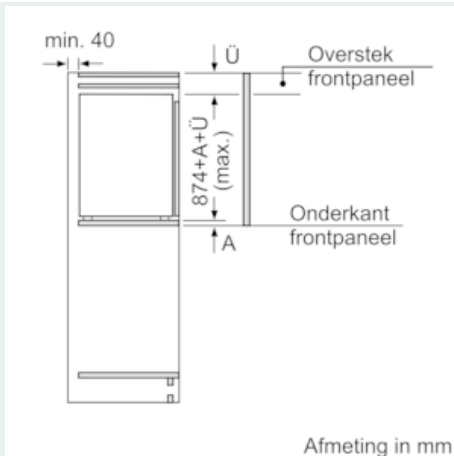

Diepvriesgedeelte

- 1 vriesvak met klapdeur
- Diepvriesvak ook geschikt om pizzadozen in op te bergen

Toebehoren

- Accessoires: 2 x eievak

Technische informatie

- Nismaat (H x B x D): 88 x 56 x 55 cm
- Afmetingen toestel (H x B x D): 87.4 x 55.8 x 54.5 cm
- Klimaatklasse: SN-ST

iQ500, Integreerbare koelkast met diepvriesgedeelte, 88 x 56 cm KI22LAF30

Maattekeningen

Afmeting in mm Aanbeveling tussenruimtes voor vlakscharnier

F	R	X
16-19	0-3	2,5
20	0-1	3
	2-3	2,5
21	0-1	3
	2-3	2,5
22	0	4
	1	3,5
	2-3	3