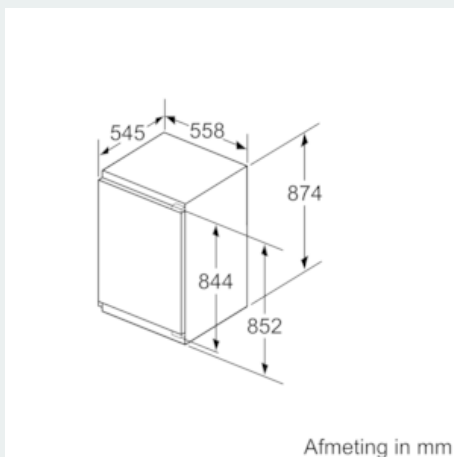

Diepvriesgedeelte

- 1 vriesvak met klapdeur
- Diepvriesvak ook geschikt om pizzadozen in op te bergen

Toebehoren

- Accessoires: 2 x eievak

Technische informatie

- Nismaat (H x B x D): 88 x 56 x 55 cm
- Afmetingen toestel (H x B x D): 87.4 x 55.8 x 54.5 cm
- Klimaatklasse: SN-ST

iQ500, Integreerbare koelkast met diepvriesgedeelte, 88 x 56 cm KI22LAF30

Maattekeningen

Afmeting in mm Aanbeveling tussenruimtes voor vlakscharnier

F	R	X
16-19	0-3	2,5
20	0-1	3
	2-3	2,5
21	0-1	3
	2-3	2,5
22	0	4
	1	3,5
	2-3	3