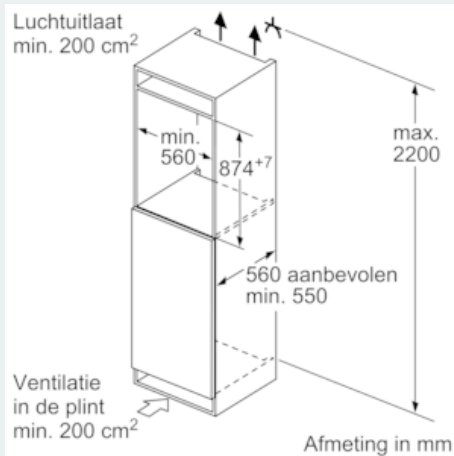

Diepvriesgedeelte

- 1 vriesvak met klapdeur
- Diepvriesvak ook geschikt om pizzadozen in op te bergen

Toebehoren

- Accessoires: 2 x eievak

Technische informatie

- Nismaat (H x B x D): 88 x 56 x 55 cm
- Afmetingen toestel (H x B x D): 87.4 x 55.8 x 54.5 cm
- Klimaatklasse: SN-ST

iQ500, Integreerbare koelkast met diepvriesgedeelte, 88 x 56 cm KI22LAF30

Maattekeningen

Afmeting in mm Aanbeveling tussenruimtes voor vlakscharnier

F	R	X
16-19	0-3	2,5
20	0-1	3
	2-3	2,5
21	0-1	3
	2-3	2,5
22	0	4
	1	3,5
	2-3	3