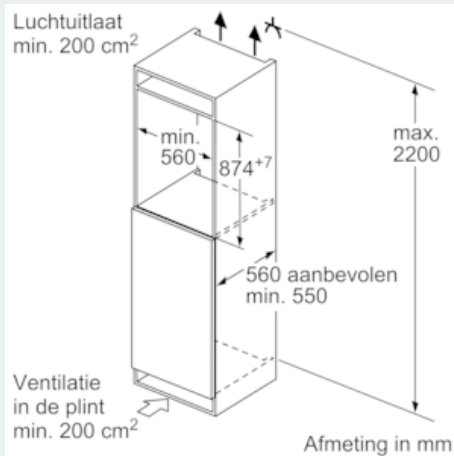

Diepvriesgedeelte

- 1 vriesvak met klapdeur
- Diepvriesvak ook geschikt om pizzadozen in op te bergen

Toebehoren

- Accessoires: 2 x eiervak

Technische informatie

- Nismaat (H x B x D): 88 x 56 x 55 cm
- Afmetingen toestel (H x B x D): 87.4 x 55.8 x 54.5 cm
- Klimaatklasse: SN-ST

iQ500, Integreerbare koelkast met diepvriesgedeelte, 88 x 56 cm KI22LAD40

Maattekeningen

Afmeting in mm Aanbeveling tussenruimtes voor vlakscharnier

F	R	X
16-19	0-3	2,5
20	0-1	3
	2-3	2,5
21	0-1	3
	2-3	2,5
22	0	4
	1	3,5
	2-3	3