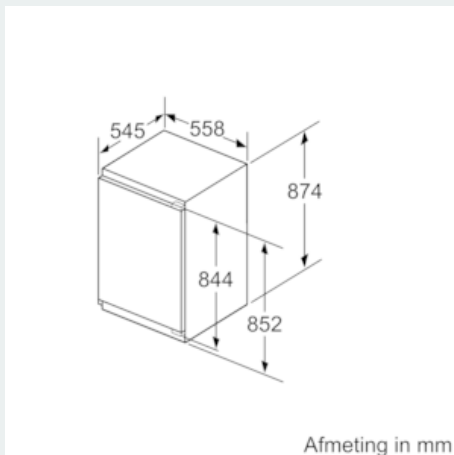

Diepvriesgedeelte

- 1 vriesvak met klapdeur
- Diepvriesvak ook geschikt om pizzadozen in op te bergen

Toebehoren

- Accessoires: 2 x eiervak

Technische informatie

- Nismaat (H x B x D): 88 x 56 x 55 cm
- Afmetingen toestel (H x B x D): 87.4 x 55.8 x 54.5 cm
- Klimaatklasse: SN-ST

iQ500, Integreerbare koelkast met diepvriesgedeelte, 88 x 56 cm KI22LAD40

Maattekeningen

Afmeting in mm Aanbeveling tussenruimtes voor vlakscharnier

F	R	X
16-19	0-3	2,5
20	0-1	3
	2-3	2,5
21	0-1	3
	2-3	2,5
22	0	4
	1	3,5
	2-3	3