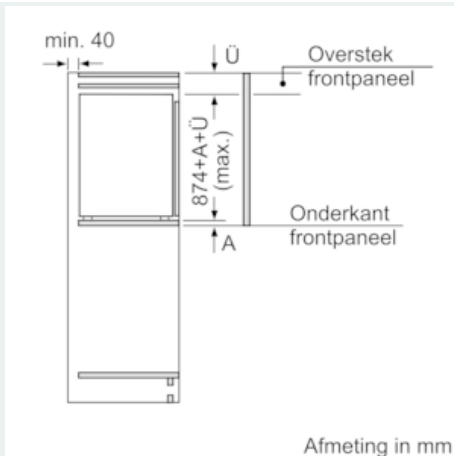

Diepvriesgedeelte

- 1 vriesvak met klapdeur
- Diepvriesvak ook geschikt om pizzadozen in op te bergen

Toebehoren

- Accessoires: 2 x eiervak

Technische informatie

- Nismaat (H x B x D): 88 x 56 x 55 cm
- Afmetingen toestel (H x B x D): 87.4 x 55.8 x 54.5 cm
- Klimaatklasse: SN-ST

iQ500, Integreerbare koelkast met diepvriesgedeelte, 88 x 56 cm KI22LAD40

Maattekeningen

Afmeting in mm Aanbeveling tussenruimtes voor vlakscharnier

F	R	X
16-19	0-3	2,5
20	0-1	3
	2-3	2,5
21	0-1	3
	2-3	2,5
22	0	4
	1	3,5
	2-3	3