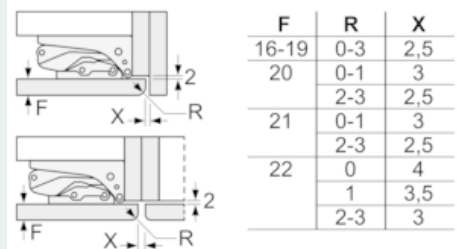

Diepvriesgedeelte

- 1 vriesvak met klapdeur
- Diepvriesvak ook geschikt om pizzadozen in op te bergen

Toebehoren

- Accessoires: 2 x eiervak

Technische informatie

- Nismaat (H x B x D): 88 x 56 x 55 cm
- Afmetingen toestel (H x B x D): 87.4 x 55.8 x 54.5 cm
- Klimaatklasse: SN-ST

iQ500, Integreerbare koelkast met diepvriesgedeelte, 88 x 56 cm KI22LAD40

Maattekeningen

Afmeting in mm Aanbeveling tussenruimtes voor vlakscharnier

F	R	X
16-19	0-3	2,5
20	0-1	3
	2-3	2,5
21	0-1	3
	2-3	2,5
22	0	4
	1	3,5
	2-3	3