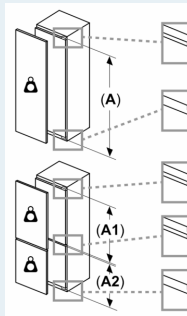

#### Afmetingen

- Afmetingen toestel (H x B x D): 87.4 x 55.8 x 54.8 cm
- Nismaat (H x B x D): 88 x 56 x 55 cm

#### Toebehoren

- eierhouder
- flessenhouder

iQ500, Integreerbare koelkast, 88 x 56 cm, softClose vlakscharnier KI21RSDD1

Maattekeningen

Afmeting in m

min. 40

Luchtuitlaat  
min. 200 cm<sup>2</sup>

Ventilatie  
in de plint  
min. 200 cm<sup>2</sup>