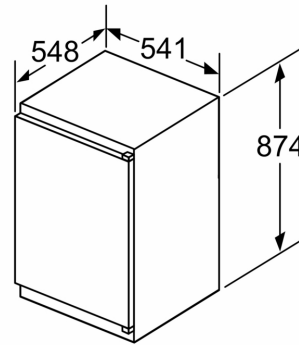

Versheidssysteem-techniek

- 1 freshBox

Afmetingen

- Afmetingen toestel (hxbxd): 87.4 x 54.1 x 54.8 cm
- Nismaat (H x B x D): 88 x 56 x 55 cm

Technische informatie

- Draairichting deur rechts, verwisselbaar
- Klimaatklasse: SN-ST
- Netspanning 220 - 240 V

Toebehoren

- Flessenkam

iQ100, Integreerbare koelkast,
87.4 x 54.1 cm, Glijcharnier
KI21RNSE0

Afmeting in mm

Afmeting in mm

Afmeting in mm

A: $\geq 560 \text{ mm}$ (aanbevolen)
B: Stopcontact