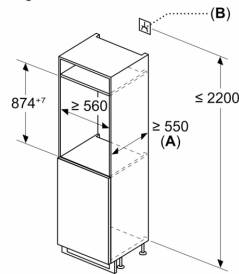

Versheidssysteem-techniek

- 1 freshBox

Afmetingen

- Afmetingen toestel (hxbxd): 87.4 x 54.1 x 54.8 cm
- Nismaat (H x B x D): 88 x 56 x 55 cm

Technische informatie

- Draairichting deur rechts, verwisselbaar
- Klimaatklasse: SN-ST
- Netspanning 220 - 240 V

Toebehoren

- Flessenkam

iQ100, Integreerbare koelkast,
87.4 x 54.1 cm, Glijcharnier
KI21RNSE0

Afmeting in mm

Afmeting in mm

Afmeting in mm

A: $\geq 560 \text{ mm}$ (aanbevolen)
B: Stopcontact