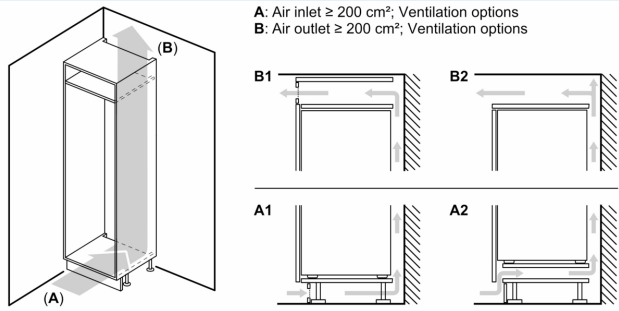

Versheidssysteem-techniek

- 1 freshBox

Afmetingen

- Afmetingen toestel (hxbxd): 87.4 x 54.1 x 54.8 cm
- Nismaat (H x B x D): 88 x 56 x 55 cm

Technische informatie

- Draairichting deur rechts, verwisselbaar
- Klimaatklasse: SN-ST
- Netspanning 220 - 240 V

Toebehoren

- Flessenkam

iQ100, Integreerbare koelkast,
87.4 x 54.1 cm, Glijcharnier
KI21RNSE0

Afmeting in mm

Afmeting in mm

Afmeting in mm

A: $\geq 560 \text{ mm}$ (aanbevolen)
B: Stopcontact