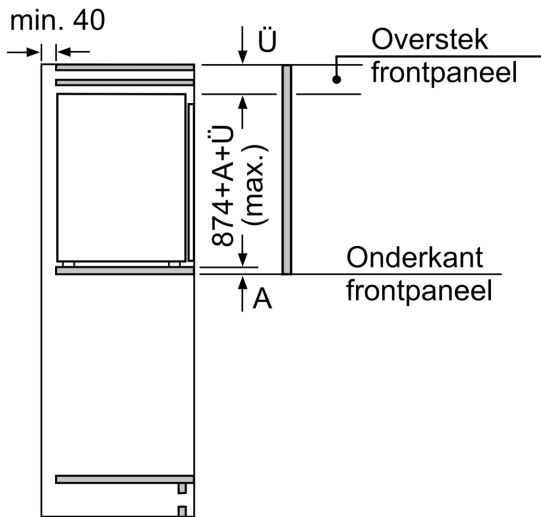

Versheidssysteem-techniek

- 1 freshBox

Afmetingen

- Afmetingen toestel (hxbxd): 87.4 x 54.1 x 54.8 cm
- Nismaat (H x B x D): 88 x 56 x 55 cm

Technische informatie

- Draairichting deur rechts, verwisselbaar
- Klimaatklasse: SN-ST
- Netspanning 220 - 240 V

Toebehoren

- Flessenkam

iQ100, Integreerbare koelkast,
87.4 x 54.1 cm, Glijcharnier
KI21RNSE0

Afmeting in mm

Afmeting in mm

Afmeting in mm

A: $\geq 560 \text{ mm}$ (aanbevolen)
B: Stopcontact