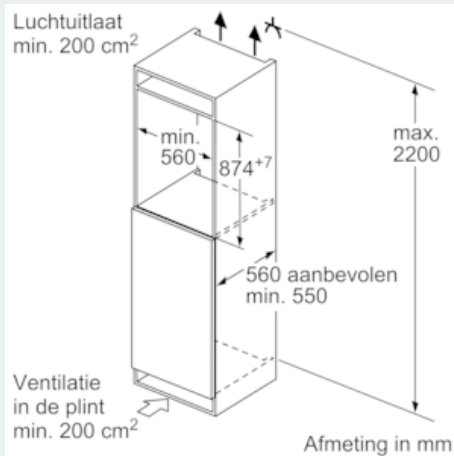

iQ500, Integreerbare koelkast, 88 x 56 cm KI21RAF30

Maattekeningen