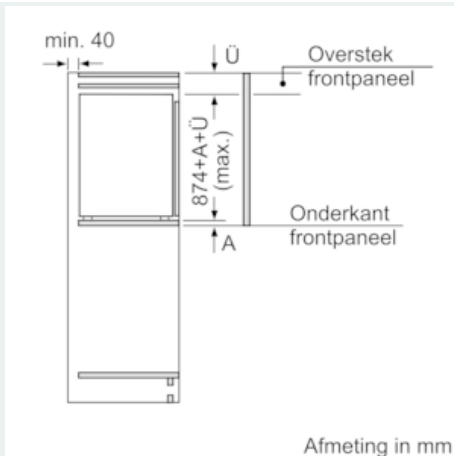

iQ500, Integreerbare koelkast, 88 x 56 cm KI21RAF30

Maattekeningen