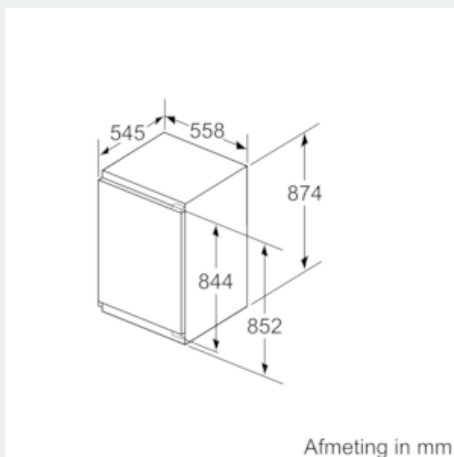

iQ500, Integreerbare koelkast, 88 x 56 cm KI21RAF30

Maattekeningen