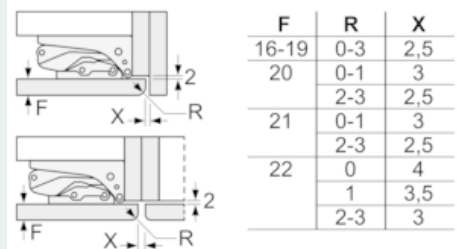

Afmeting in mm Aanbeveling tussenruimtes voor vlakscharnier

F	R	X
16-19	0-3	2,5
20	0-1	3
	2-3	2,5
21	0-1	3
	2-3	2,5
22	0	4
	1	3,5
	2-3	3

De in de tabel aanbevolen tussenruimtes moeten worden aangehouden, om een botsingsvrije opening van de apparaatdeuren te waarborgen en beschadiging aan keukenmeubels te vermijden.