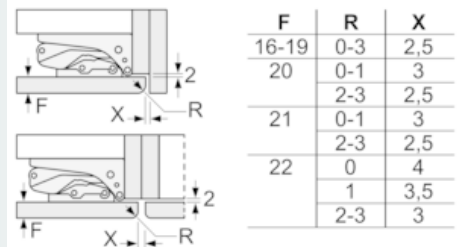

Afmeting in mm Aanbeveling tussenruimtes voor vlakscharnier

F	R	X
16-19	0-3	2,5
20	0-1	3
	2-3	2,5
21	0-1	3
	2-3	2,5
22	0	4
	1	3,5
	2-3	3

De in de tabel aanbevolen tussenruimtes moeten worden aangehouden, om een botsingsvrije opening van de apparaatdeuren te waarborgen en beschadiging aan keukenmeubels te vermijden.