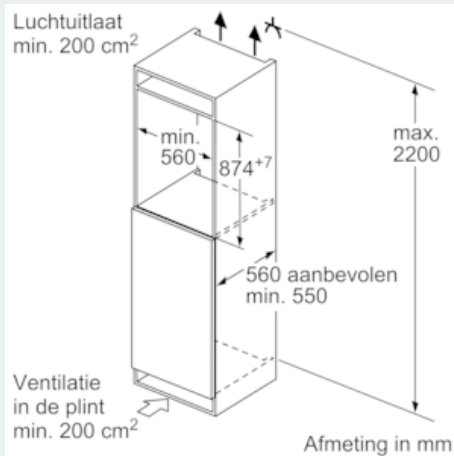

iQ500, Integreerbare koelkast, 88 x 56 cm KI21RAD40

Maattekeningen