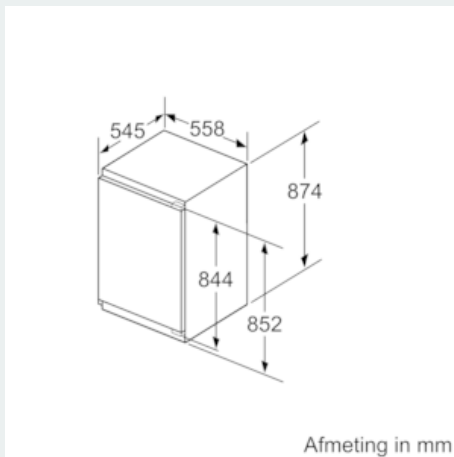

iQ500, Integreerbare koelkast, 88 x 56 cm KI21RAD40

Maattekeningen