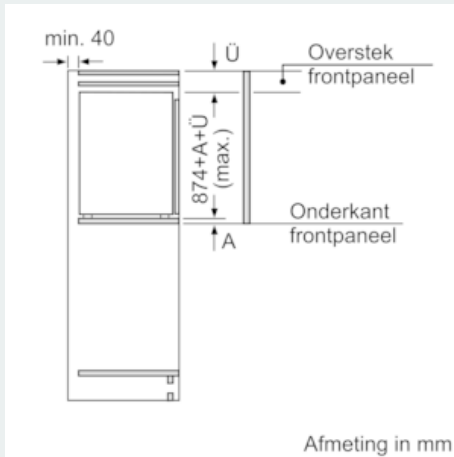

iQ500, Integreerbare koelkast, 88 x 56 cm KI21RAD40

Maattekeningen