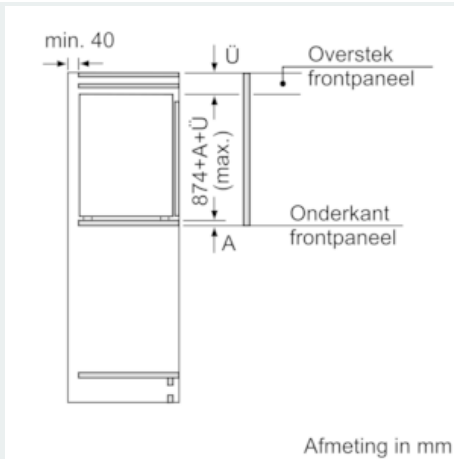

iQ500, Integreerbare koelkast, 88 x 56 cm KI21RAD30

Maattekeningen