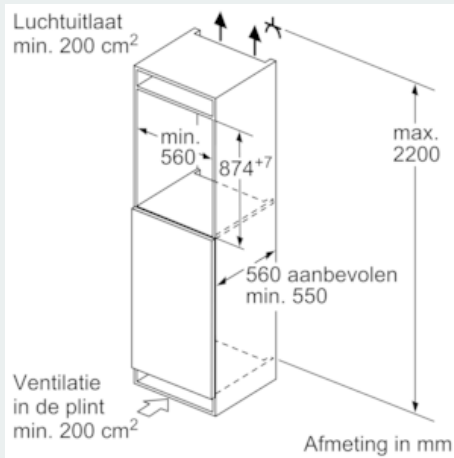

iQ500, Integreerbare koelkast, 88 x 56 cm KI21RAD30

Maattekeningen