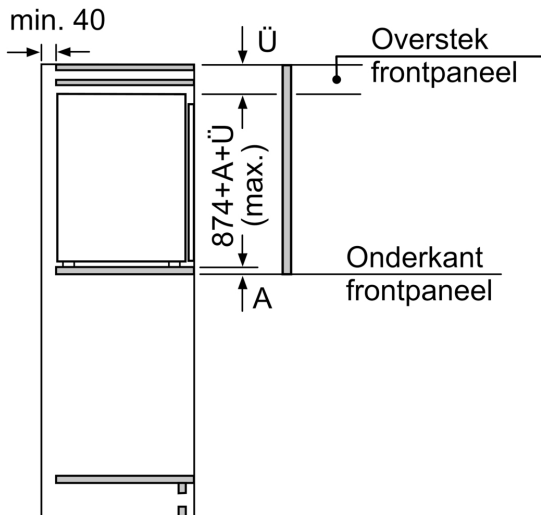

Versheidssysteem-techniek

- 1 freshBox

Afmetingen

- Afmetingen toestel (hxbxd): 87.4 x 54.1 x 54.8 cm
- Nismaat (H x B x D): 88 x 56 x 55 cm

Technische informatie

- Draairichting deur rechts, verwisselbaar
- Klimaatklasse: SN-ST
- Netspanning 220 - 240 V

Toebehoren

- eierhouder
- flessenhouder
- Flessenkam

iQ100, Integreerbare koelkast,
87.4 x 54.1 cm, Glijcharnier
KI21R5SE0

Afmeting in mm

Afmeting in mm

Afmeting in mm

A: $\geq 560 \text{ mm}$ (aanbevolen)
B: Stopcontact