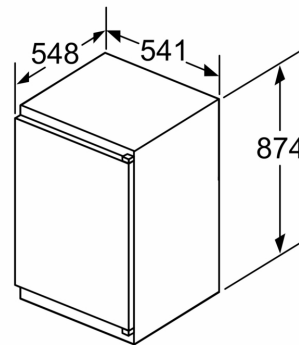

Versheidssysteem-techniek

- 1 freshBox

Afmetingen

- Afmetingen toestel (hxbxd): 87.4 x 54.1 x 54.8 cm
- Nismaat (H x B x D): 88 x 56 x 55 cm

Technische informatie

- Draairichting deur rechts, verwisselbaar
- Klimaatklasse: SN-ST
- Netspanning 220 - 240 V

Toebehoren

- eierhouder
- flessenhouder
- Flessenkam

iQ100, Integreerbare koelkast,
87.4 x 54.1 cm, Glijcharnier
KI21R5SE0

Afmeting in mm

Afmeting in mm

Afmeting in mm

A: $\geq 560 \text{ mm}$ (aanbevolen)
B: Stopcontact