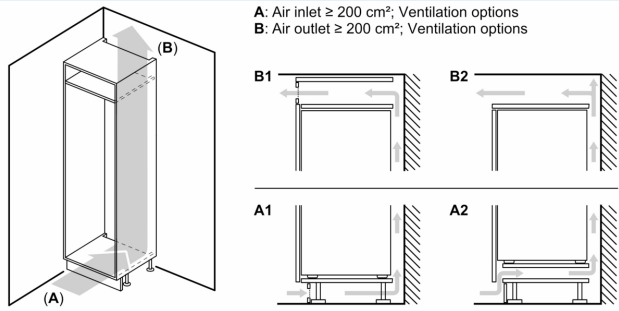

Versheidssysteem-techniek

- 1 freshBox

Afmetingen

- Afmetingen toestel (hxbxd): 87.4 x 54.1 x 54.8 cm
- Nismaat (H x B x D): 88 x 56 x 55 cm

Technische informatie

- Draairichting deur rechts, verwisselbaar
- Klimaatklasse: SN-ST
- Netspanning 220 - 240 V

Toebehoren

- eierhouder
- flessenhouder
- Flessenkam

iQ100, Integreerbare koelkast,
87.4 x 54.1 cm, Glijcharnier
KI21R5SE0

Afmeting in mm

Afmeting in mm

Afmeting in mm

A: $\geq 560 \text{ mm}$ (aanbevolen)
B: Stopcontact