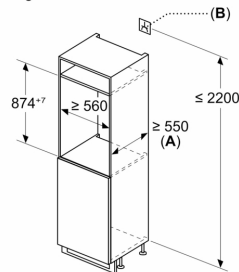

Versheidssysteem-techniek

- 1 freshBox

Afmetingen

- Afmetingen toestel (hxbxd): 87.4 x 54.1 x 54.8 cm
- Nismaat (H x B x D): 88 x 56 x 55 cm

Technische informatie

- Draairichting deur rechts, verwisselbaar
- Klimaatklasse: SN-ST
- Netspanning 220 - 240 V

Toebehoren

- eierhouder
- flessenhouder
- Flessenkam

iQ100, Integreerbare koelkast,
87.4 x 54.1 cm, Glijcharnier
KI21R5SE0

Afmeting in mm

Afmeting in mm

Afmeting in mm

A: $\geq 560 \text{ mm}$ (aanbevolen)
B: Stopcontact