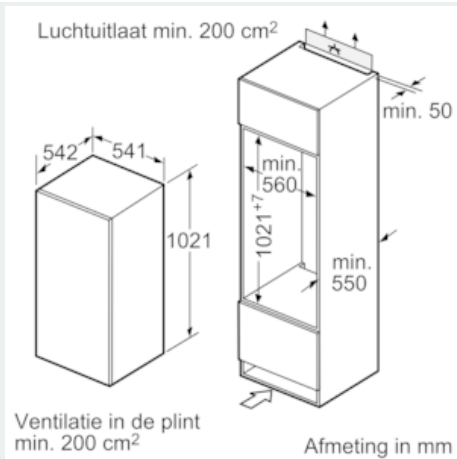

- Geluidsniveau: 37 dB(A) re 1 pW
- Onderhoudsvriendelijke zijwanden
- Binnenuitrusting met metaallijsten
- Draairichting deur rechts, verwisselbaar

Koelgedeelte

- Automatische ontdooiing
- 5 legplateaus uit veiligheidsglas, waarvan 4 in de hoogte verstelbaar
- 1 freshBox
-
- 3 kleine en 1 grote deurvakken
- LED-verlichting

Toebehoren

- Accessoires: 1 x eiervak

Technische informatie

- Nismaat (H x B x D): 102.5 x 56 x 55 cm
- Afmetingen toestel (H x B x D): 102.1 x 54.1 x 54.2 cm
- Klimaatklasse: SN-ST

iQ100, Integreerbare koelkast, 102.5 x 56 cm KI20RV60

Maattekeningen

Afmeting in mm Aanbeveling tussenruimtes voor vlakscharnier

F	R	X
16-19	0-3	2,5
20	0-1	3
	2-3	2,5
21	0-1	3
	2-3	2,5
22	0	4
	1	3,5
	2-3	3

De in de tabel aanbevolen tussenruimtes moeten worden aangehouden, om een botsingsvrije opening van de apparaatdeuren te waarborgen en beschadiging aan keukenmeubels te vermijden.