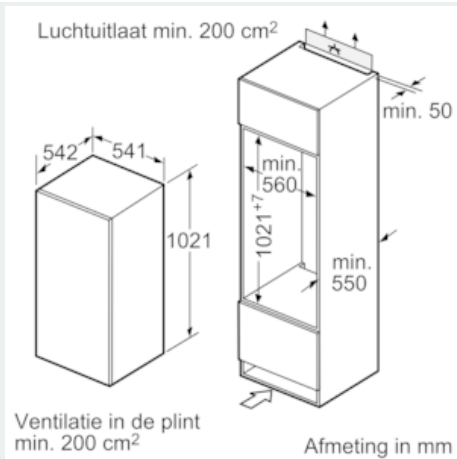

iQ100, Integreerbare koelkast met diepvriesgedeelte, 102.5 x 56 cm KI20LV60

Kenmerken

- Energie-efficiëntieklasse: A++ op een schaal van energie-efficiëntieclassen van A+++ tot D# 160 kWu/jaar
- Totale netto-inhoud: 158 l
- Netto-inhoud vriesgedeelte ****: 17 l
- Netto-inhoud koelgedeelte (4-8°C): 141 l
- Bewaartijd bij stroomonderbreking: 10 u
- Invriesvermogen: 2 kg in 24 uur

Uitrusting

- Geluidsniveau: 37 dB(A) re 1 pW
- Binnenuitrusting met metaallijsten
- Onderhoudsvriendelijke zijwanden
- Draairichting deur rechts, verwisselbaar

Koelgedeelte

- Automatische ontdooiing
- 4 legplateaus uit veiligheidsglas, waarvan 3 in de hoogte verstelbaar
- 1 freshBox
-
- 3 kleine en 1 grote deurvakken
- LED-verlichting

Diepvriesgedeelte

- 1 vriesvak met klapdeur
- Diepvriesvak ook geschikt om pizzadozen in op te bergen

Toebehoren

- Accessoires: 1 x eiervak

Technische informatie

- Nismaat (H x B x D): 102.5 x 56 x 55 cm
- Afmetingen toestel (H x B x D): 102.1 x 54.1 x 54.2 cm
- Klimaatklasse: ST

iQ100, Integreerbare koelkast met diepvriesgedeelte, 102.5 x 56 cm KI20LV60

Maattekeningen

Afmeting in mm Aanbeveling tussenruimtes voor vlakscharnier

F	R	X
16-19	0-3	2,5
20	0-1	3
	2-3	2,5
21	0-1	3
	2-3	2,5
22	0	4
	1	3,5
	2-3	3